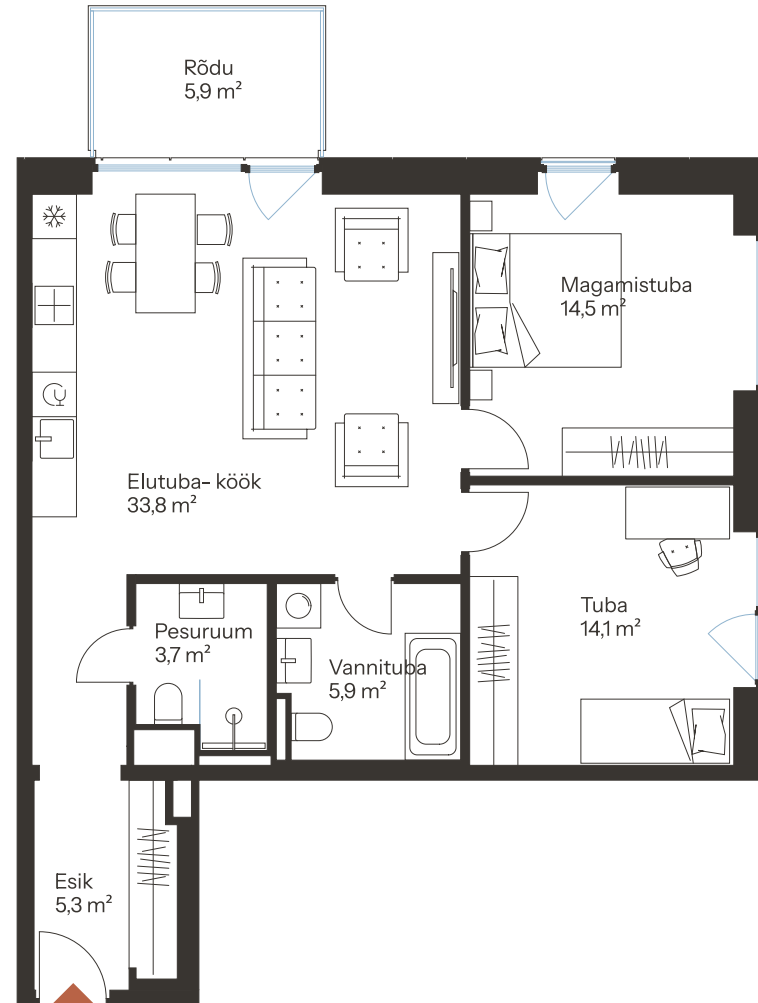

RIVI TN 8-46 **

Tube 3 Üldpind 77.3 m²
Korrus 7

Rõdu 5.9 m²

* Külaliskorter ** Jahutussüsteem (kõikidel 7.korruse korteritel)

B – äripind, hind koos käibemaksuga.