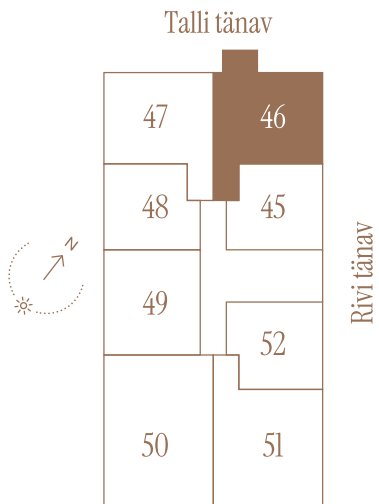

RIVI TN 8-46 **

Tube 3 Üldpind 77.3 m²
Korrus 7

Rõdu 5.9 m²

* Külaliskorter ** Jahutussüsteem (kõikidel 7.korruse korteritel)

B – äripind, hind koos käibemaksuga.