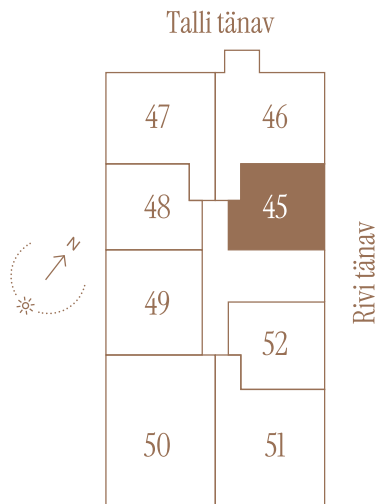

# RIVI TN 8-45 \*\*

Tube 2  
Korrus 7  
Üldpind 51.4 m<sup>2</sup>

Rõdu 5 m<sup>2</sup>

\* Külaliskorter \*\* Jahutussüsteem (kõikidel 7.korruse korteritel)

B - äripind, hind koos käibemaksuga.