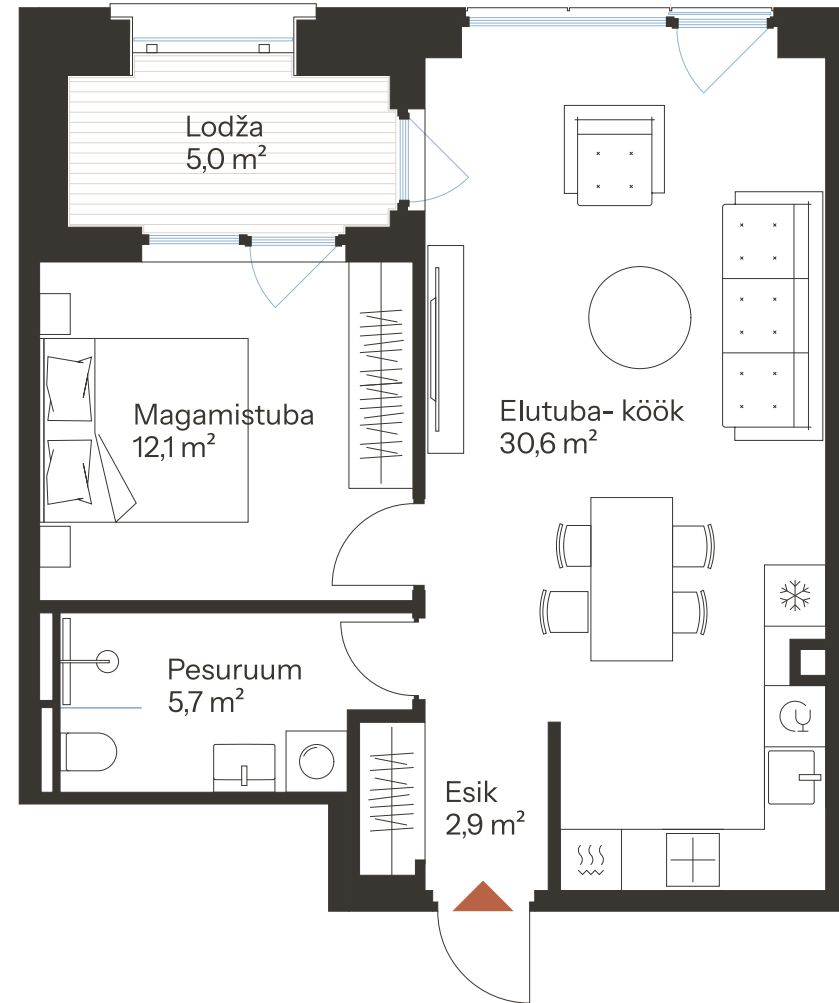

# RIVI TN 8-45 \*\*

Tube 2  
Korrus 7  
Üldpind 51.4 m<sup>2</sup>

Rõdu 5 m<sup>2</sup>

\* Külaliskorter \*\* Jahutussüsteem (kõikidel 7.korruse korteritel)

B - äripind, hind koos käibemaksuga.