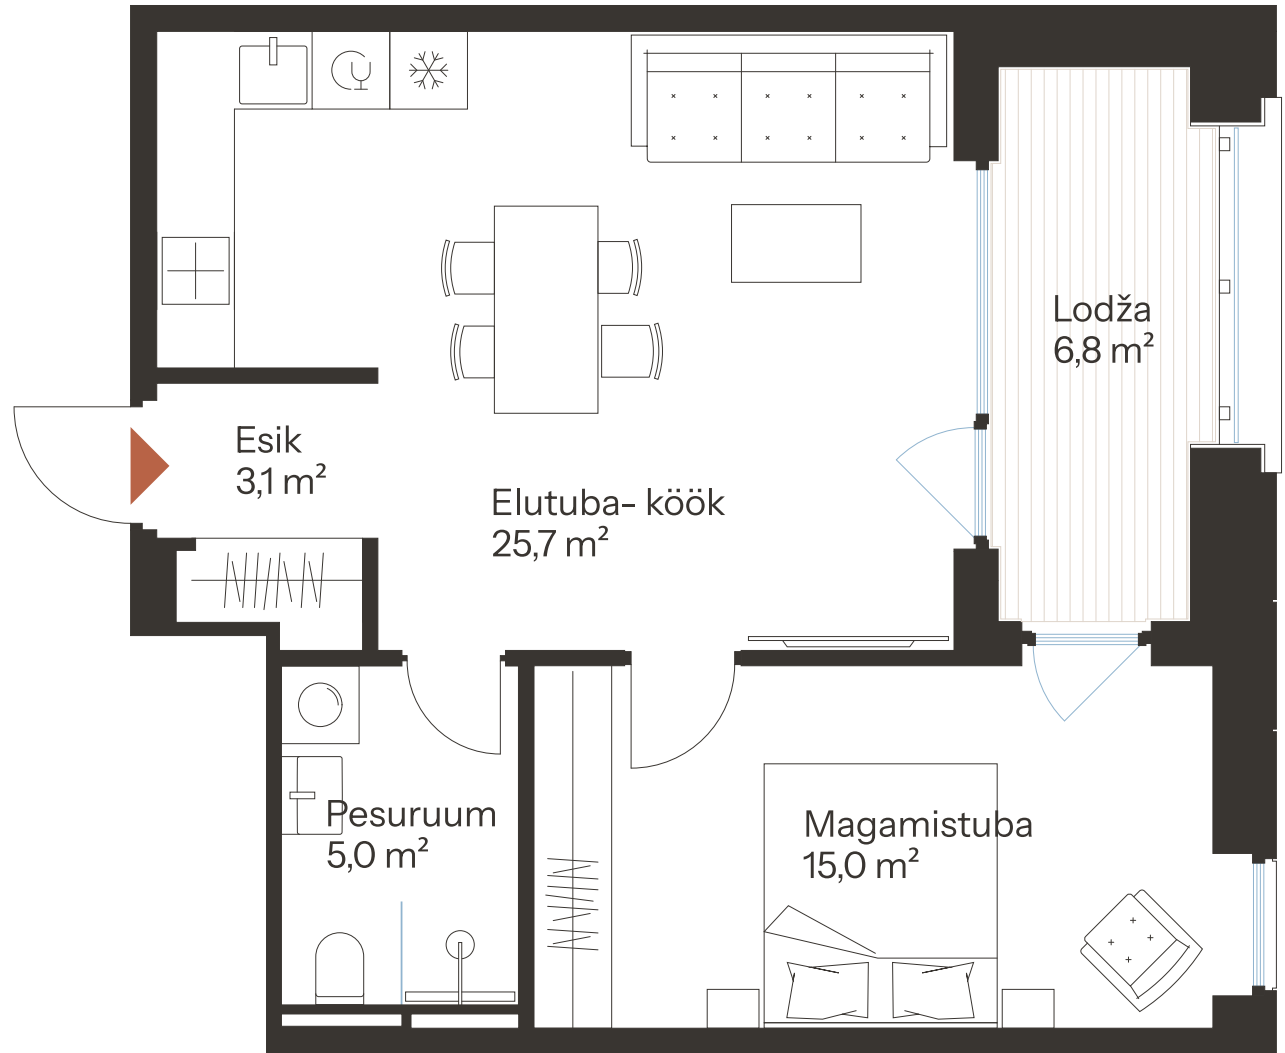

RIVI TN 8-44

Tube Korrus
2 6

Üldpind
48.8 m²

Rõdu
6.8 m²

* Külaliskorter ** Jahutussüsteem (kõikidel 7.korruse korteritel)
B – äripind, hind koos käibemaksuga.