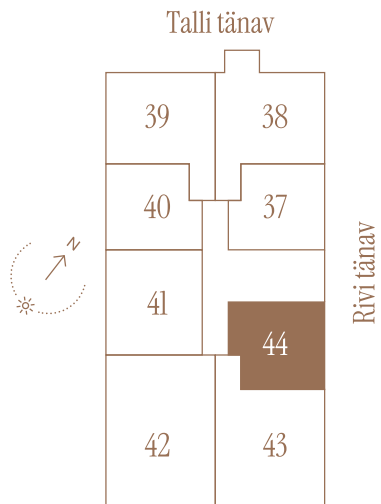

RIVI TN 8-44

Tube Korrus
2 6

Üldpind
48.8 m²

Rõdu
6.8 m²

* Külaliskorter ** Jahutussüsteem (kõikidel 7.korruse korteritel)
B – äripind, hind koos käibemaksuga.