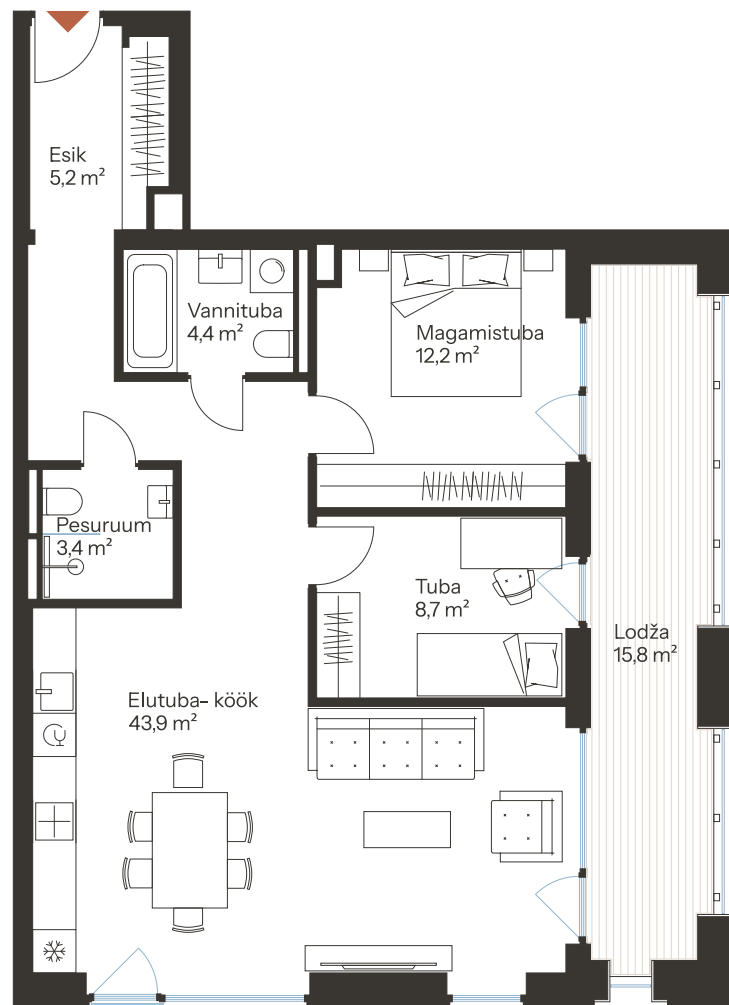

RIVI TN 8-43

Tube Korrus
3 6

Üldpind
77.8 m²

Rõdu
15.8 m²

* Külaliskorter ** Jahutussüsteem (kõikidel 7.korruse korteritel)

B – äripind, hind koos käibemaksuga.