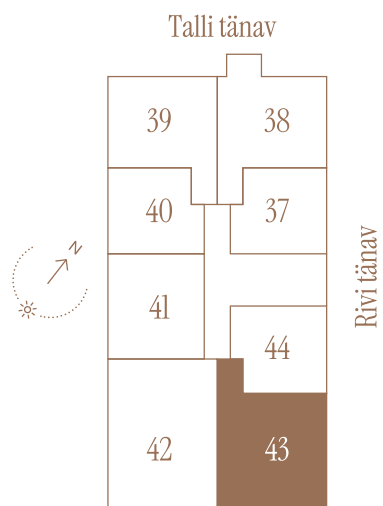

RIVI TN 8-43

Tube Korrus
3 6

Üldpind
77.8 m²

Rõdu
15.8 m²

* Külaliskorter ** Jahutussüsteem (kõikidel 7.korruse korteritel)

B – äripind, hind koos käibemaksuga.