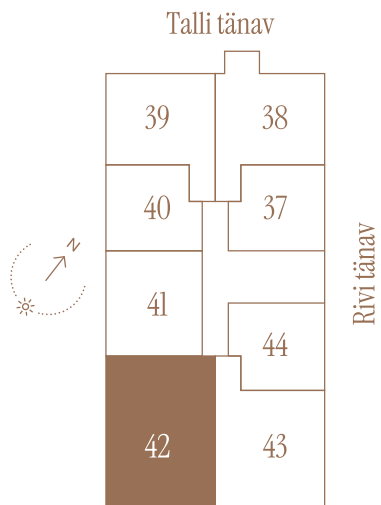

RIVI TN 8-42

Tube Korrus
4 6

Üldpind
101.1 m²

Rõdu
14.5 m²

* Külaliskorter ** Jahutussüsteem (kõikidel 7.korruse korteritel)

B – äripind, hind koos käibemaksuga.