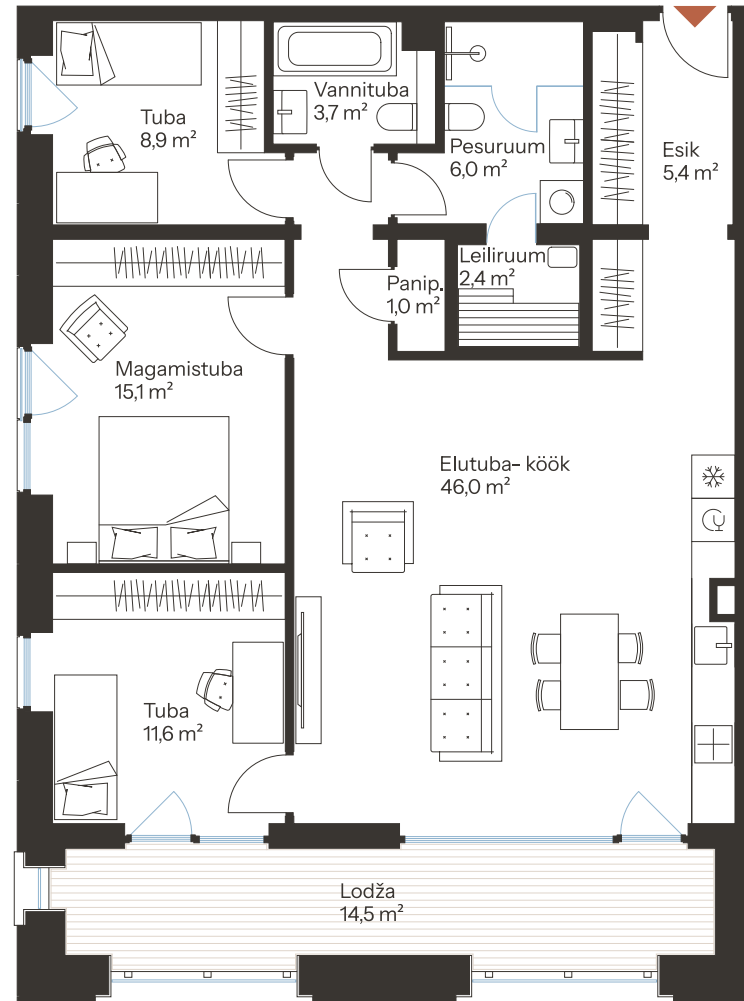

RIVI TN 8-42

Tube Korrus
4 6

Üldpind
101.1 m²

Rõdu
14.5 m²

* Külaliskorter ** Jahutussüsteem (kõikidel 7.korruse korteritel)

B – äripind, hind koos käibemaksuga.