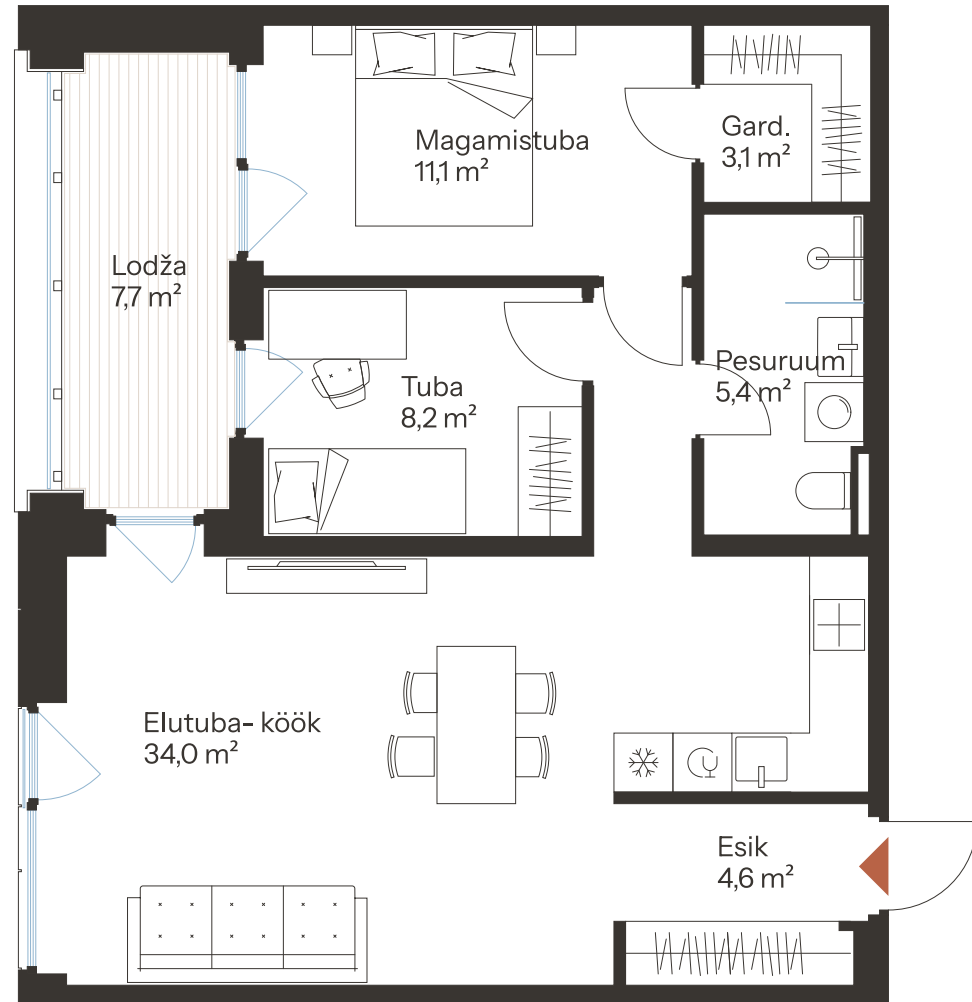

# RIVI TN 8-41

Tube 3 Üldpind 66.4 m<sup>2</sup>  
Korrus 6

Rõdu 7.7 m<sup>2</sup>

\* Külaliskorter \*\* Jahutussüsteem (kõikidel 7.korruse korteritel)  
B - äripind, hind koos käibemaksuga.