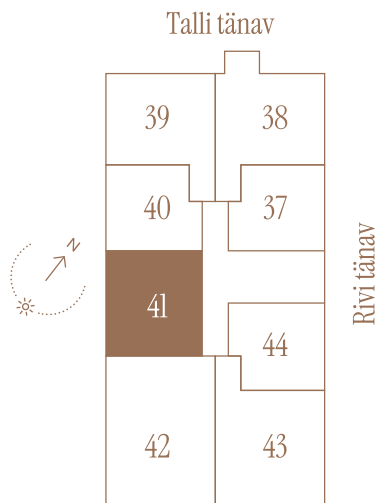

# RIVI TN 8-41

Tube 3 Üldpind 66.4 m<sup>2</sup>  
Korrus 6

Rõdu 7.7 m<sup>2</sup>

\* Külaliskorter \*\* Jahutussüsteem (kõikidel 7.korruse korteritel)  
B - äripind, hind koos käibemaksuga.