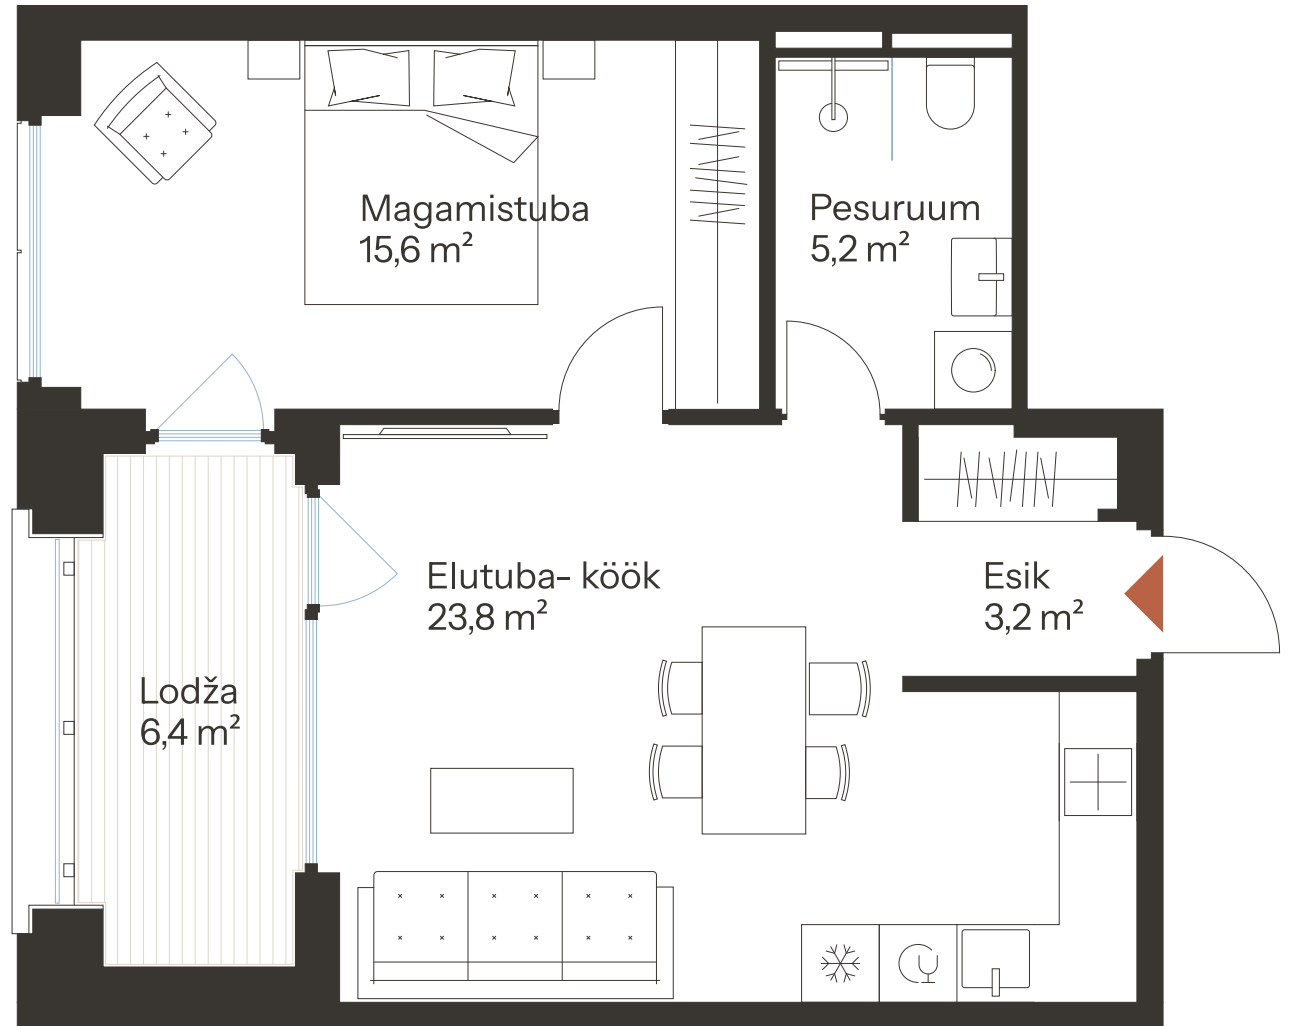

# RIVI TN 8-40

Tube 2  
Korrus 6  
Üldpind 47.8 m<sup>2</sup>

Rõdu 6.4 m<sup>2</sup>

\* Külaliskorter \*\* Jahutussüsteem (kõikidel 7.korruse korteritel)

B - äripind, hind koos käibemaksuga.