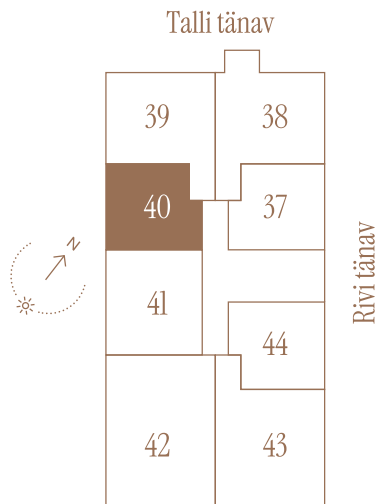

# RIVI TN 8-40

Tube 2  
Korrus 6  
Üldpind 47.8 m<sup>2</sup>

Rõdu 6.4 m<sup>2</sup>

\* Külaliskorter \*\* Jahutussüsteem (kõikidel 7.korruse korteritel)

B - äripind, hind koos käibemaksuga.