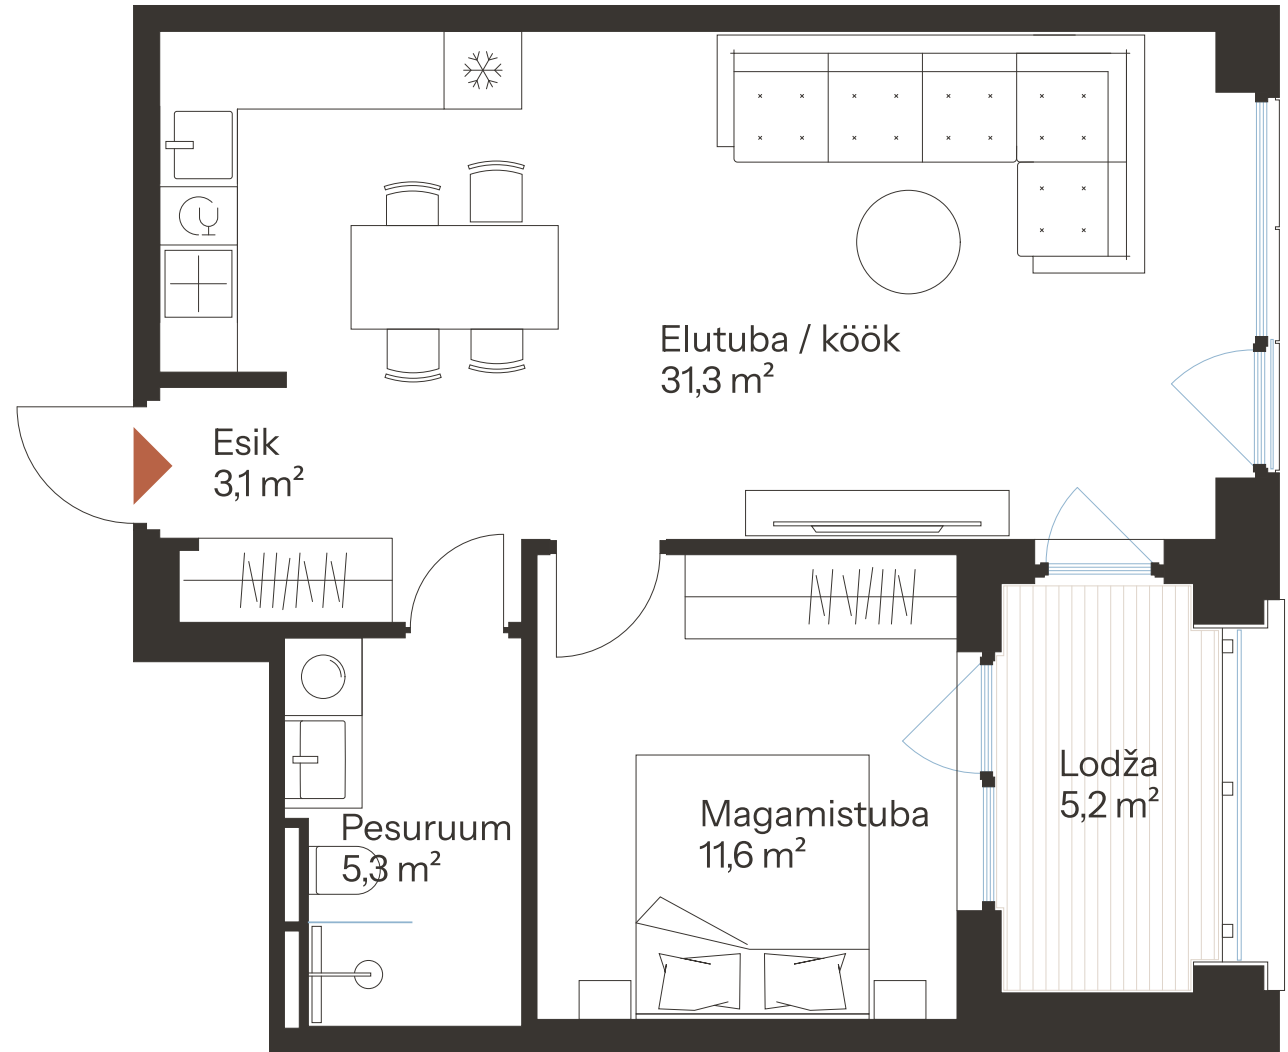

# RIVI TN 8-4

Tube 2  
Korrus 1  
Üldpind 51.3 m<sup>2</sup>

Rõdu 5.2 m<sup>2</sup>

\* Külaliskorter \*\* Jahutussüsteem (kõikidel 7.korruse korteritel)  
B – äripind, hind koos käibemaksuga.