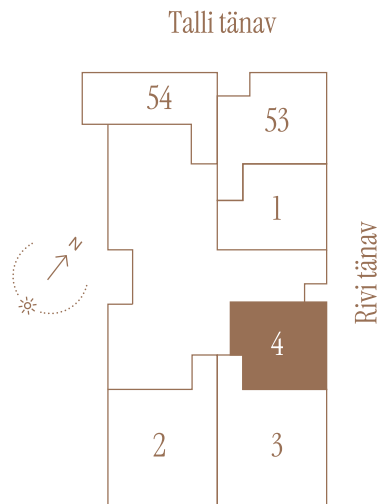

# RIVI TN 8-4

Tube 2  
Korrus 1  
Üldpind 51.3 m<sup>2</sup>

Rõdu 5.2 m<sup>2</sup>

\* Külaliskorter \*\* Jahutussüsteem (kõikidel 7.korruse korteritel)  
B – äripind, hind koos käibemaksuga.