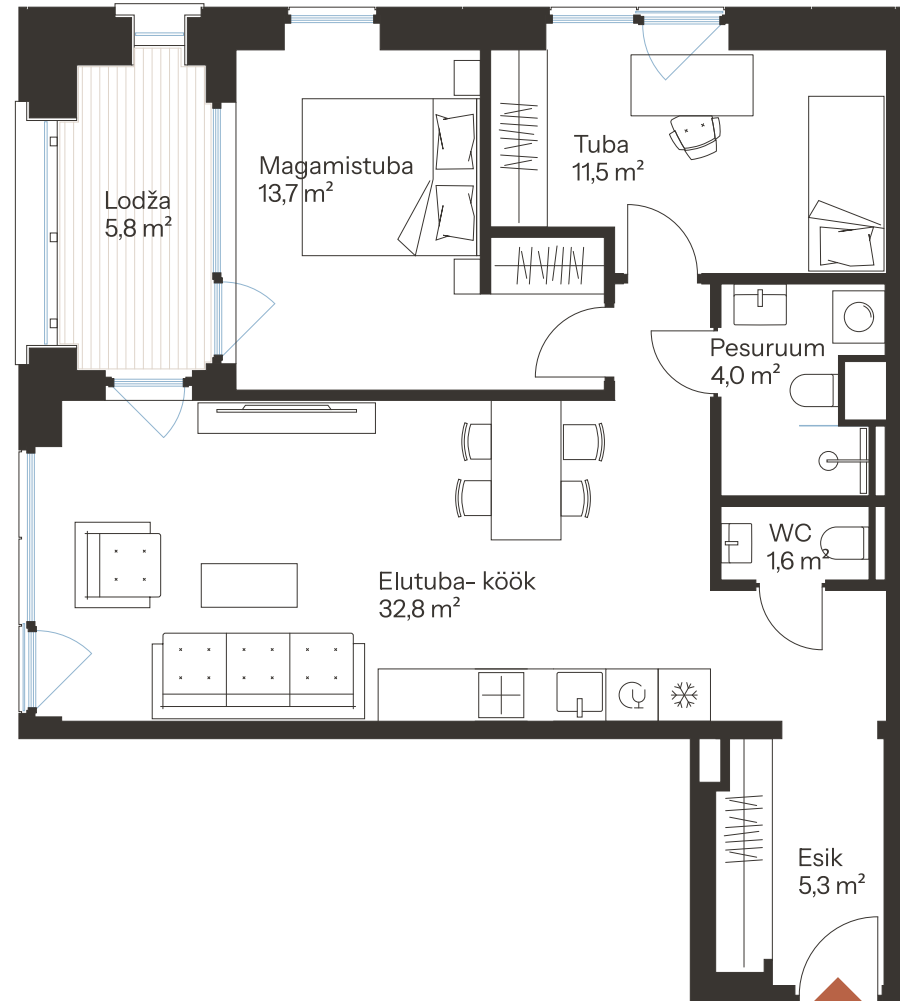

RIVI TN 8-39

Tube 3
Korrus 6
Üldpind 68.9 m²

Rõdu 5.8 m²

* Külaliskorter ** Jahutussüsteem (kõikidel 7.korruse korteritel)

B - äripind, hind koos käibemaksuga.