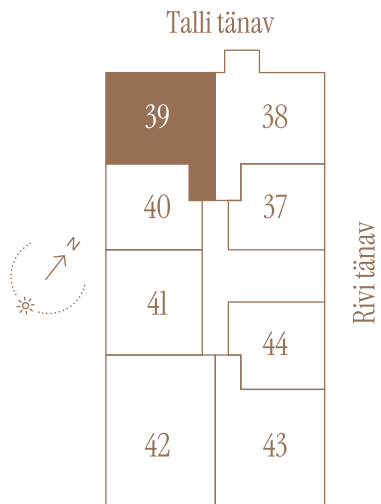

RIVI TN 8-39

Tube 3
Korrus 6
Üldpind 68.9 m²

Rõdu 5.8 m²

* Külaliskorter ** Jahutussüsteem (kõikidel 7.korruse korteritel)

B - äripind, hind koos käibemaksuga.