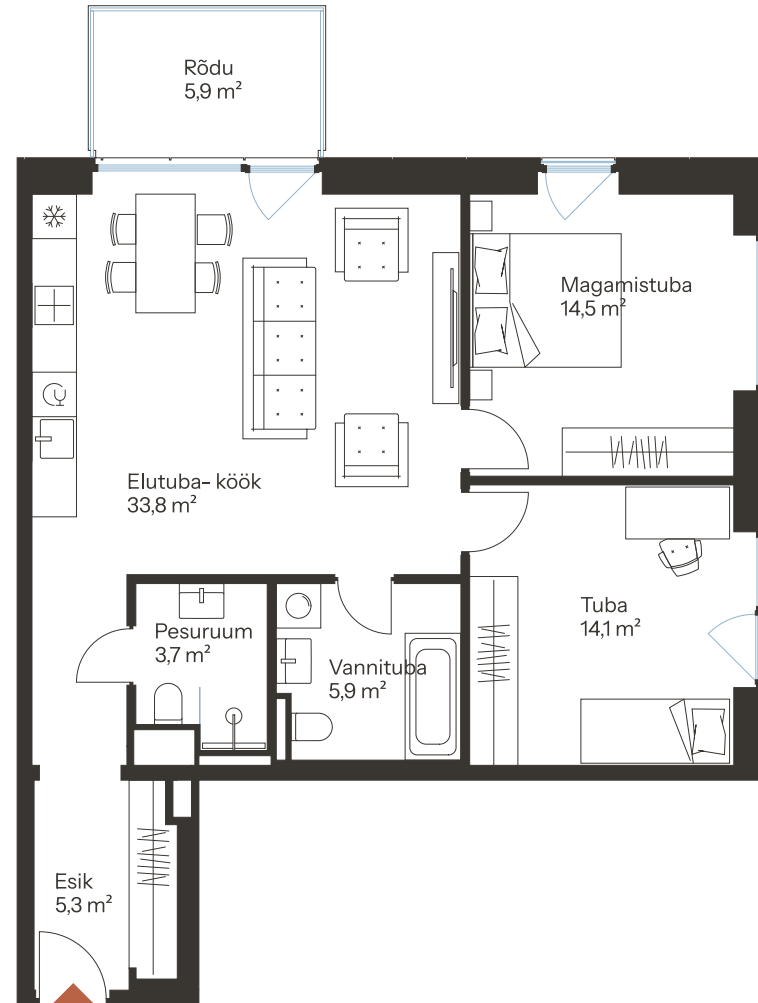

RIVI TN 8-38

Tube 3 Üldpind 77.3 m²
Korrus 6

Rõdu 5.9 m²

* Külaliskorter ** Jahutussüsteem (kõikidel 7.korruse korteritel)

B - äripind, hind koos käibemaksuga.