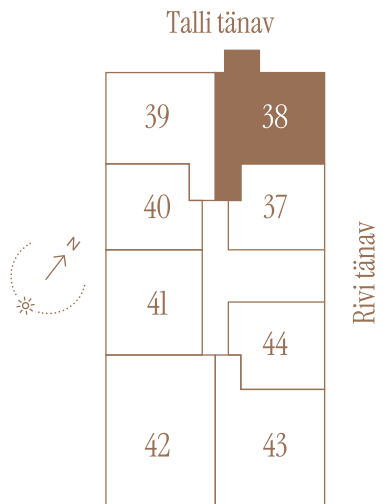

RIVI TN 8-38

Tube 3 Üldpind 77.3 m²
Korrus 6

Rõdu 5.9 m²

* Külaliskorter ** Jahutussüsteem (kõikidel 7.korruse korteritel)

B - äripind, hind koos käibemaksuga.