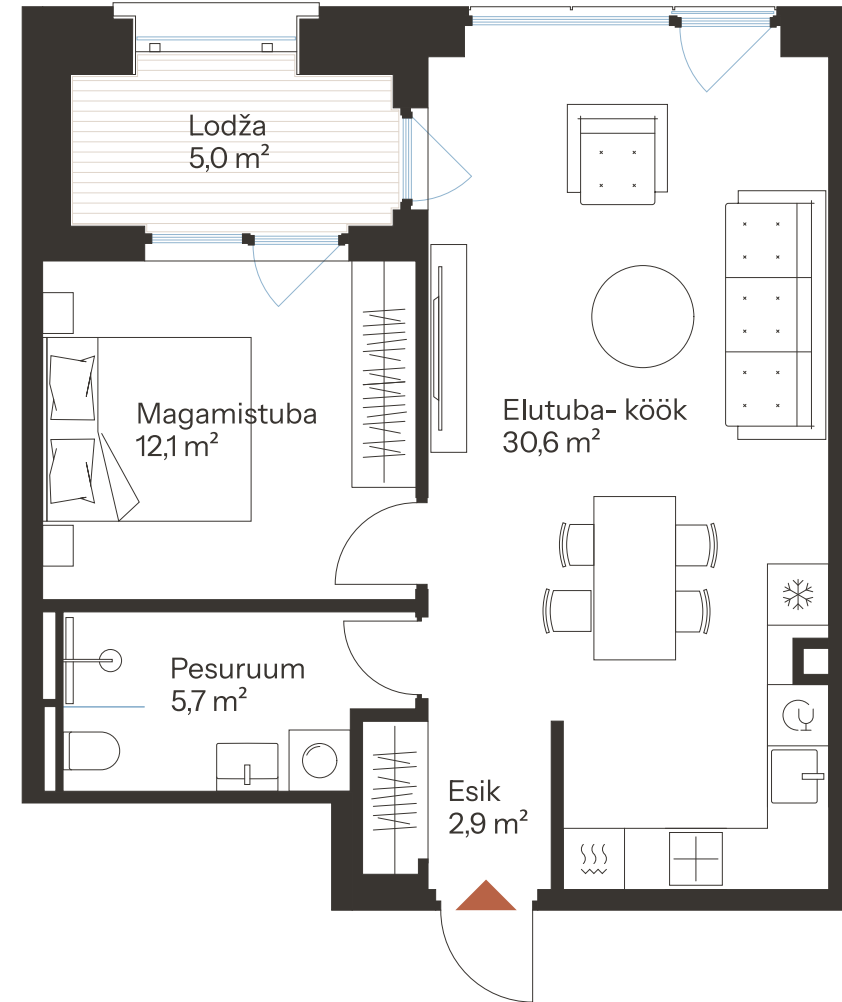

# RIVI TN 8-37

Tube 2 Korrus 6 Üldpind 51.4 m<sup>2</sup>

Rõdu 5 m<sup>2</sup>

\* Külaliskorter \*\* Jahutussüsteem (kõikidel 7.korruse korteritel)

B - äripind, hind koos käibemaksuga.