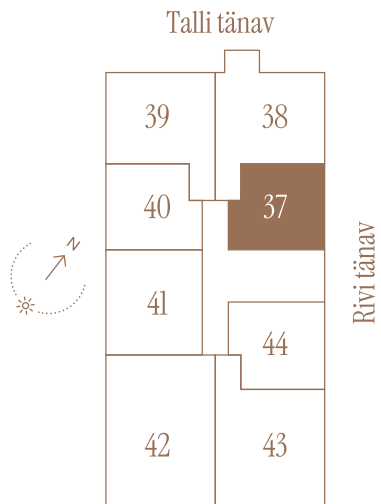

# RIVI TN 8-37

Tube 2 Korrus 6 Üldpind 51.4 m<sup>2</sup>

Rõdu 5 m<sup>2</sup>

\* Külaliskorter \*\* Jahutussüsteem (kõikidel 7.korruse korteritel)

B - äripind, hind koos käibemaksuga.