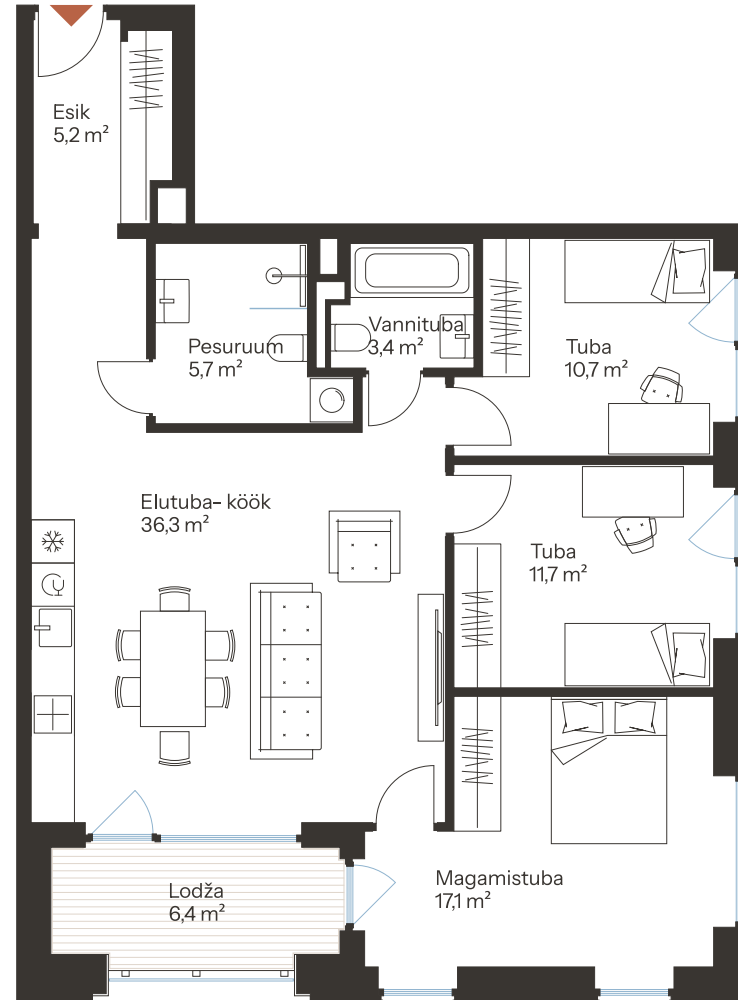

# RIVI TN 8-35

Tube Korrus Üldpind  
4 5 89.9 m<sup>2</sup>

Rõdu  
6.4 m<sup>2</sup>

\* Külaliskorter \*\* Jahutussüsteem (kõikidel 7.korruse korteritel)

B – äripind, hind koos käibemaksuga.