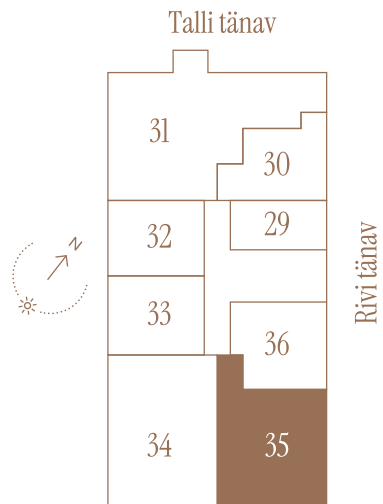

# RIVI TN 8-35

Tube Korrus Üldpind  
4 5 89.9 m<sup>2</sup>

Rõdu  
6.4 m<sup>2</sup>

\* Külaliskorter \*\* Jahutussüsteem (kõikidel 7.korruse korteritel)

B – äripind, hind koos käibemaksuga.