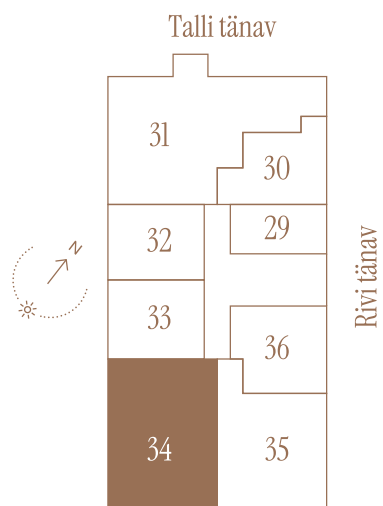

RIVI TN 8-34

Tube Korrus
4 5

Üldpind
100.2 m²

Rõdu
15.6 m²

* Külaliskorter ** Jahutussüsteem (kõikidel 7.korruse korteritel)

B – äripind, hind koos käibemaksuga.