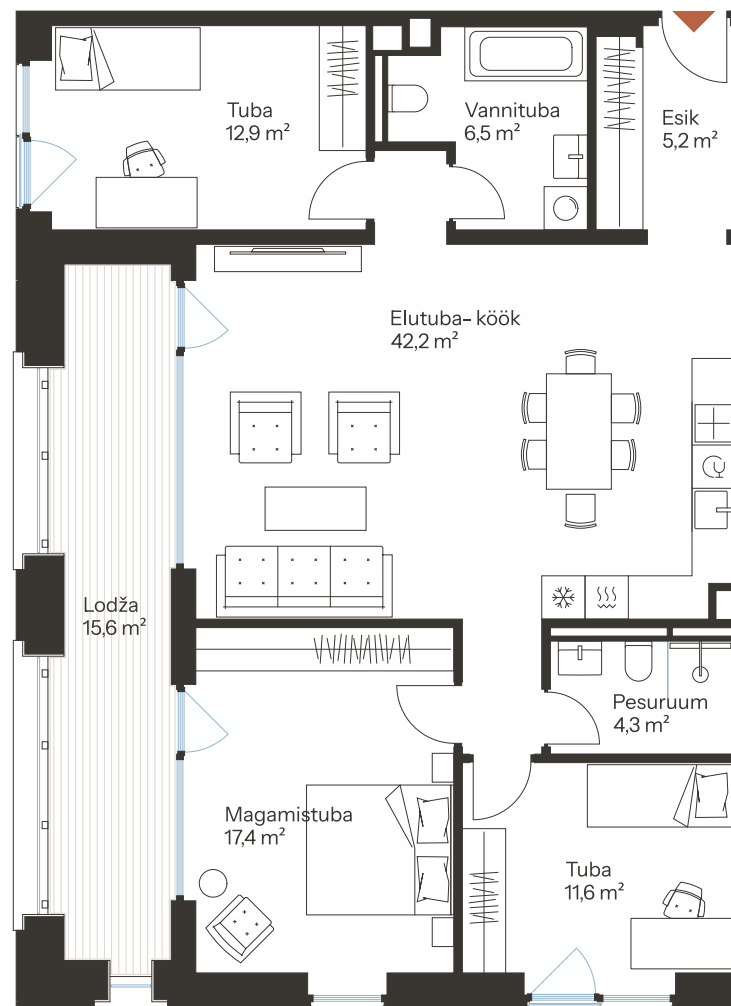

RIVI TN 8-34

Tube Korrus
4 5

Üldpind
100.2 m²

Rõdu
15.6 m²

* Külaliskorter ** Jahutussüsteem (kõikidel 7.korruse korteritel)

B – äripind, hind koos käibemaksuga.