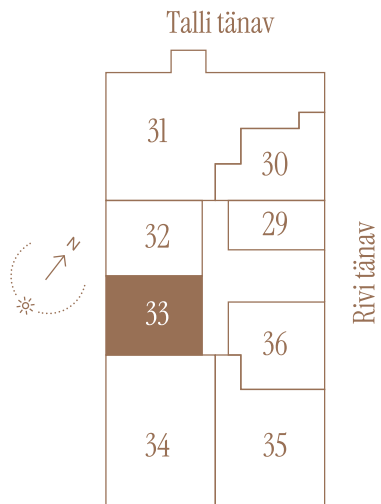

RIVI TN 8-33

Tube 2
Korrus 5

Üldpind
46.4 m²

Rõdu
6.3 m²

* Külaliskorter ** Jahutussüsteem (kõikidel 7.korruse korteritel)

B - äripind, hind koos käibemaksuga.