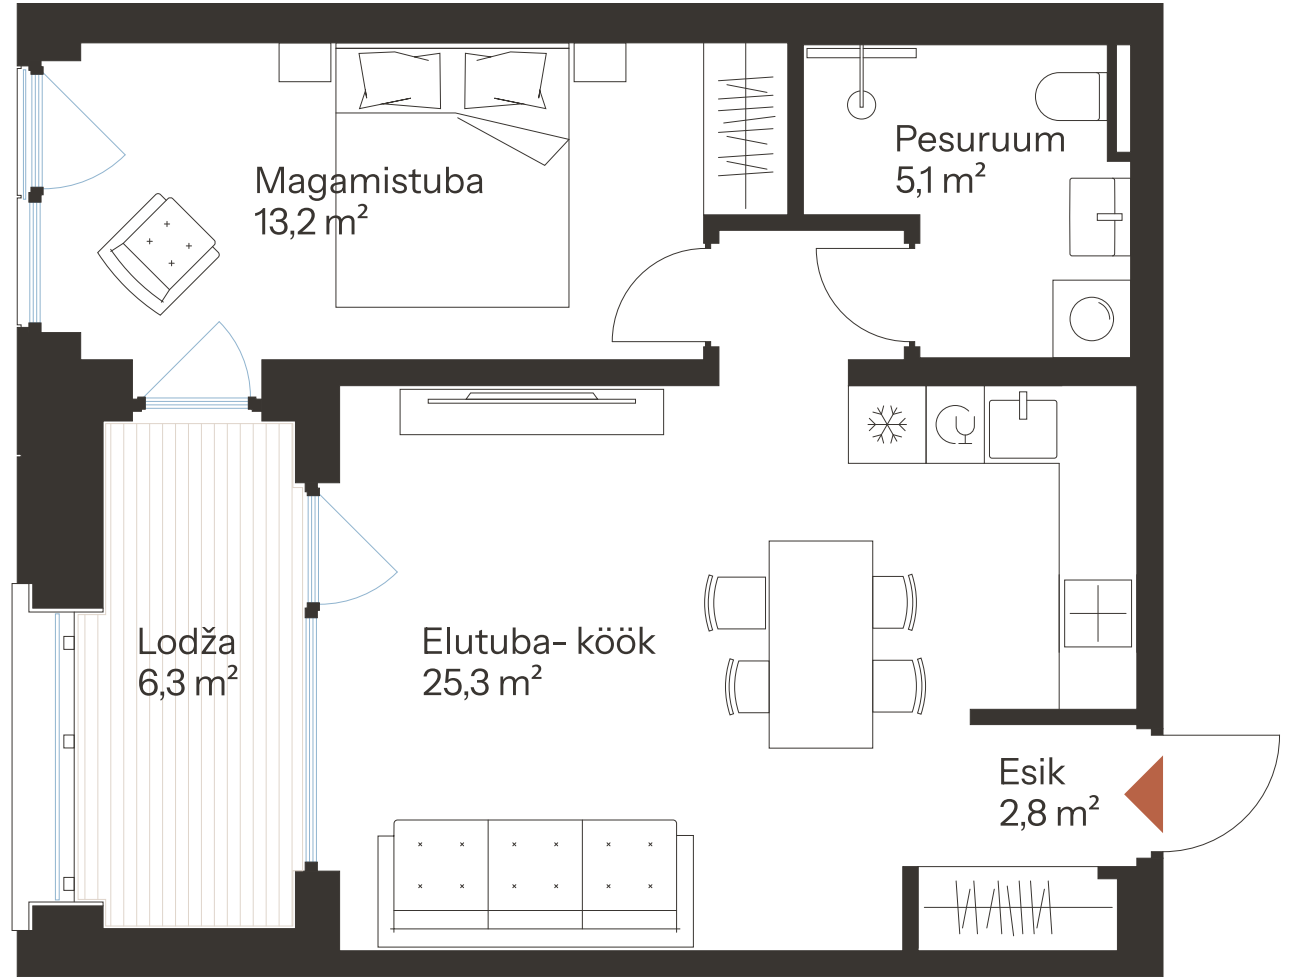

RIVI TN 8-33

Tube 2
Korrus 5

Üldpind
46.4 m²

Rõdu
6.3 m²

* Külaliskorter ** Jahutussüsteem (kõikidel 7.korruse korteritel)

B - äripind, hind koos käibemaksuga.