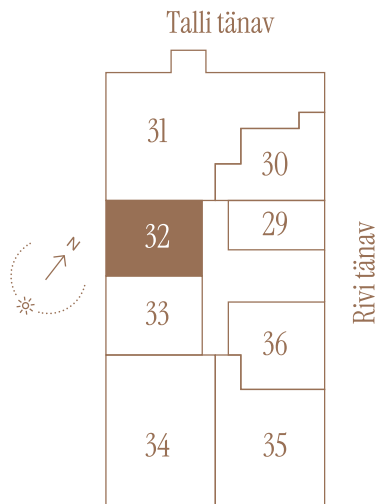

RIVI TN 8-32

Tube 2 Korrus 5 Üldpind 46.4 m²

Rõdu 6.4 m²

* Külaliskorter ** Jahutussüsteem (kõikidel 7.korruse korteritel)
B - äripind, hind koos käibemaksuga.