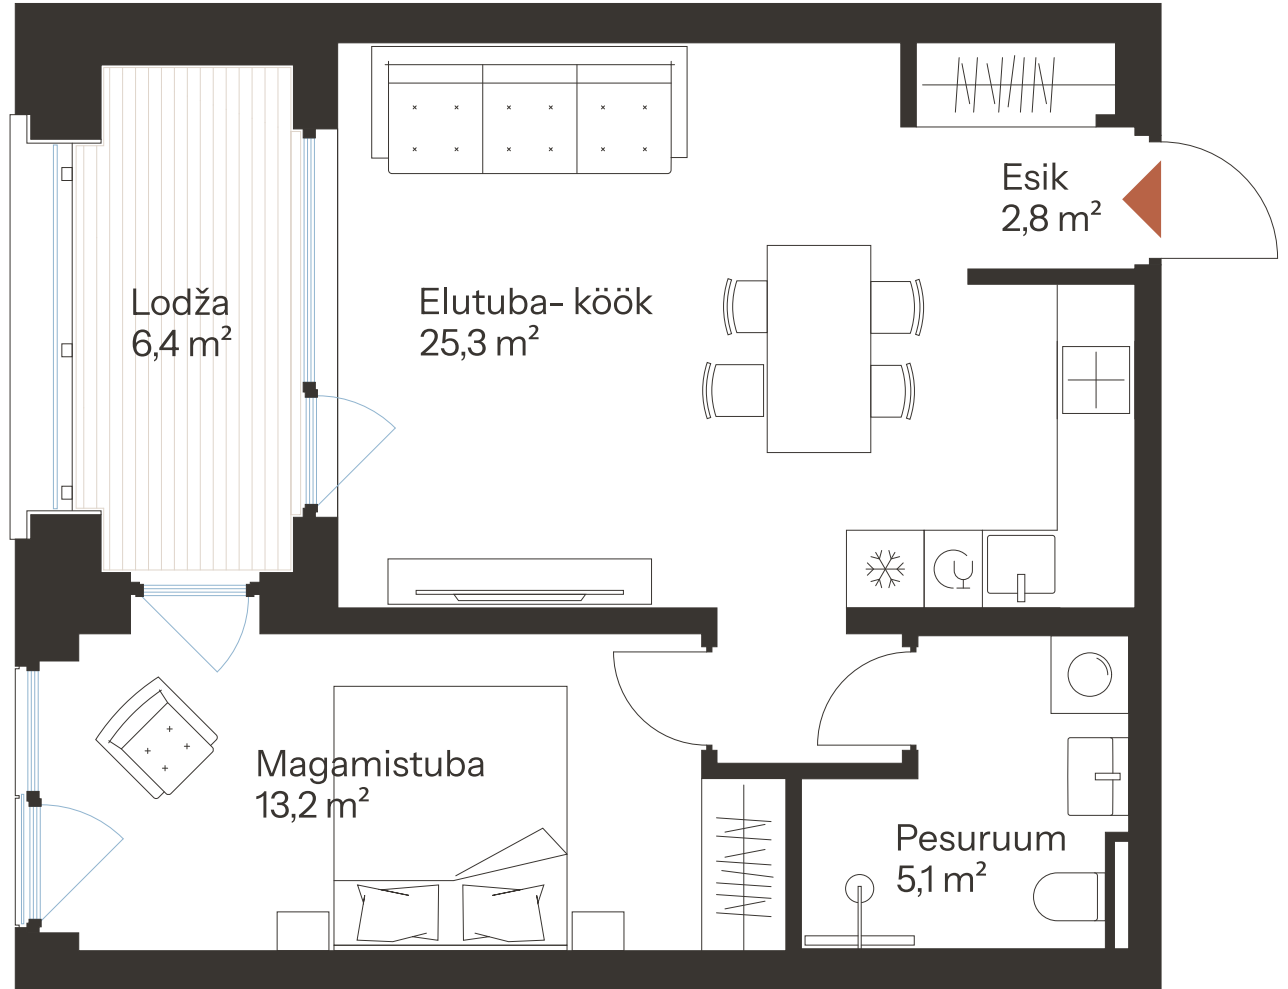

RIVI TN 8-32

Tube 2 Korrus 5 Üldpind 46.4 m²

Rõdu 6.4 m²

* Külaliskorter ** Jahutussüsteem (kõikidel 7.korruse korteritel)
B - äripind, hind koos käibemaksuga.