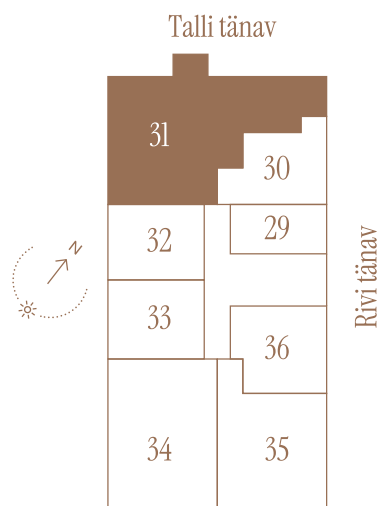

RIVI TN 8-31

Tube 5
Korrus 5
Üldpind 131.6 m²

Rõdu 16 m²

* Külaliskorter ** Jahutussüsteem (kõikidel 7.korruse korteritel)

B – äripind, hind koos käibemaksuga.