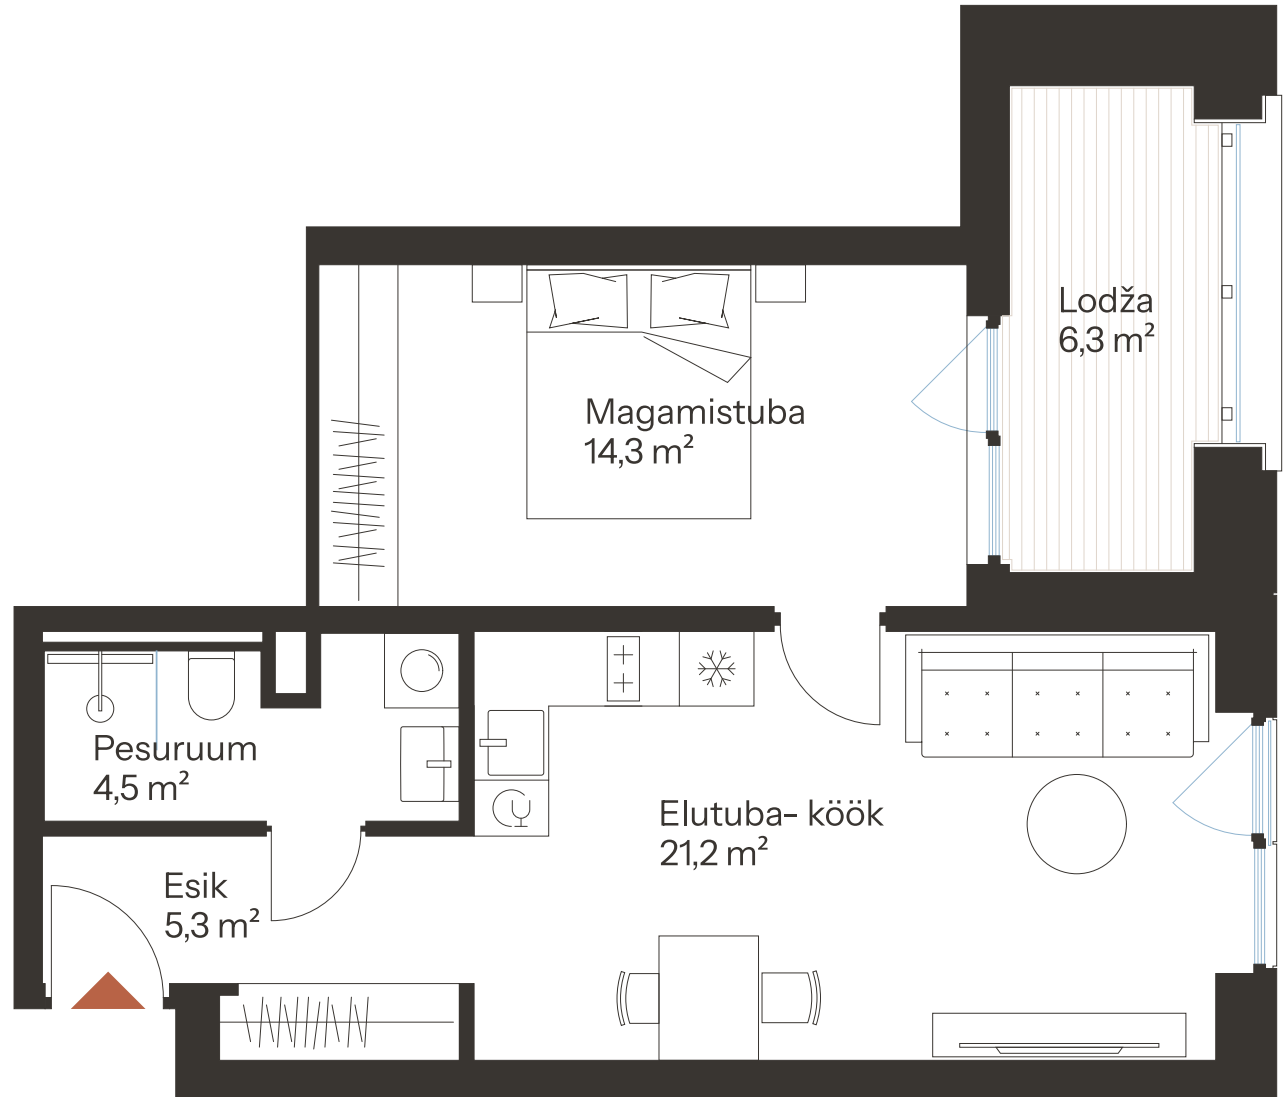

RIVI TN 8-30

Tube 2 Üldpind 45.2 m²
Korrus 5

Rõdu 6.3 m²

* Külaliskorter ** Jahutussüsteem (kõikidel 7.korruse korteritel)
B – äripind, hind koos käibemaksuga.