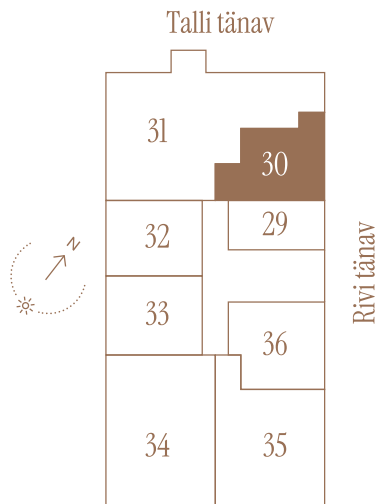

RIVI TN 8-30

Tube 2 Üldpind 45.2 m²
Korrus 5

Rõdu 6.3 m²

* Külaliskorter ** Jahutussüsteem (kõikidel 7.korruse korteritel)
B – äripind, hind koos käibemaksuga.