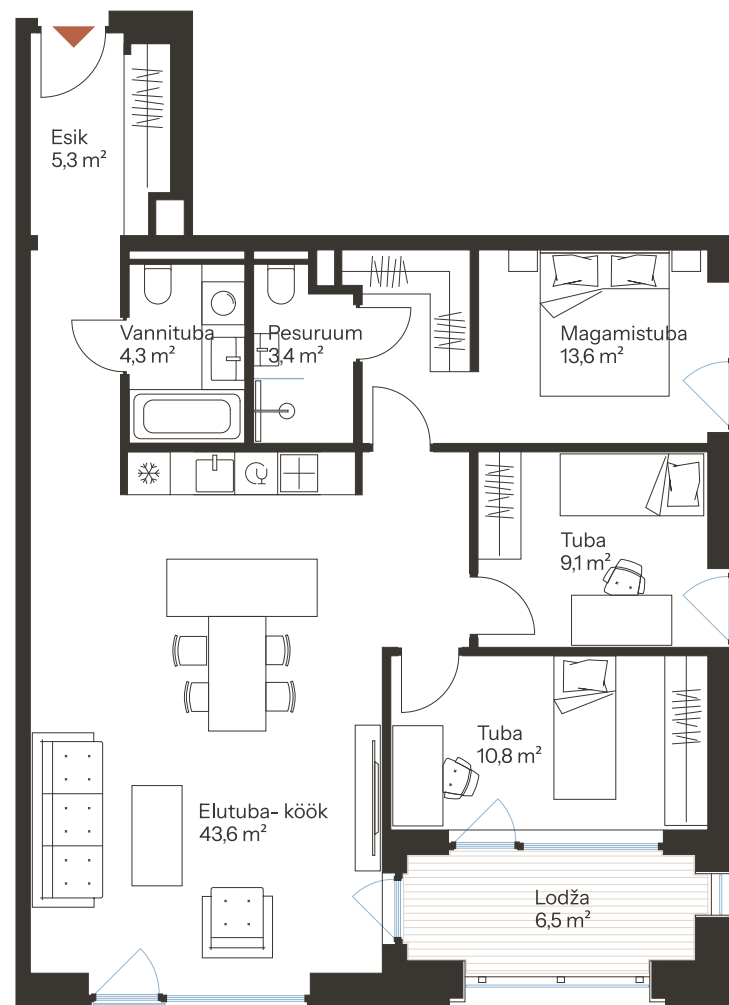

# RIVI TN 8-3

Tube Korrus Üldpind  
4 1 90.1 m<sup>2</sup>

Rõdu  
6.5 m<sup>2</sup>

\* Külaliskorter \*\* Jahutussüsteem (kõikidel 7.korruse korteritel)

B – äripind, hind koos käibemaksuga.