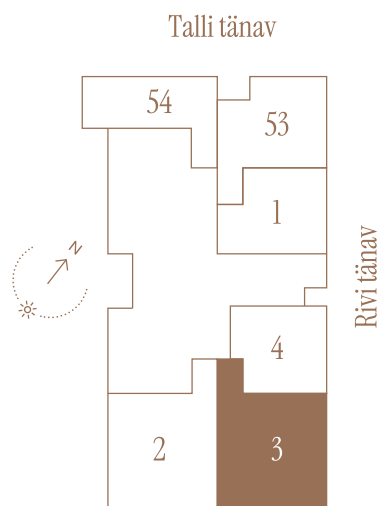

# RIVI TN 8-3

Tube Korrus Üldpind  
4 1 90.1 m<sup>2</sup>

Rõdu  
6.5 m<sup>2</sup>

\* Külaliskorter \*\* Jahutussüsteem (kõikidel 7.korruse korteritel)

B – äripind, hind koos käibemaksuga.