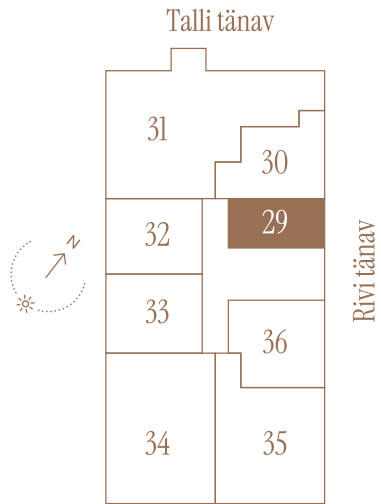

RIVI TN 8-29

Tube	Korrus	Üldpind
1	5	31.7 m ²

* Külaliskorter ** Jahutussüsteem (kõikidel 7.korruse korteritel)
B - äripind, hind koos käibemaksuga.