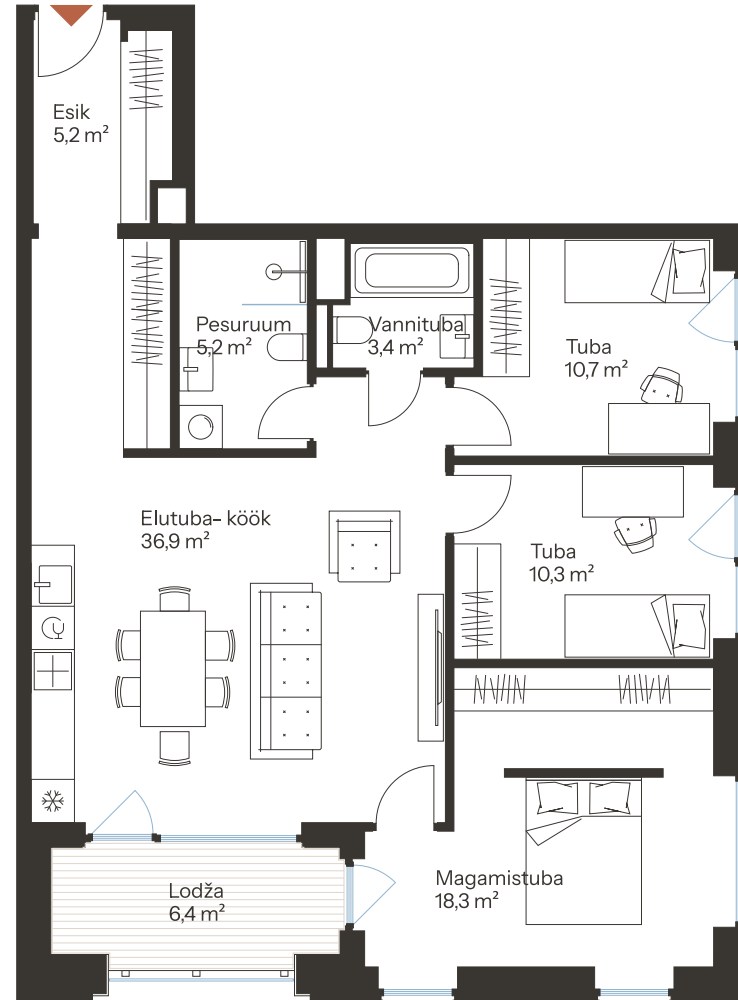

RIVI TN 8-27

Tube 4 Korrus Üldpind 90 m²

Rõdu 6.4 m²

* Külaliskorter ** Jahutussüsteem (kõikidel 7.korruse korteritel)

B – äripind, hind koos käibemaksuga.