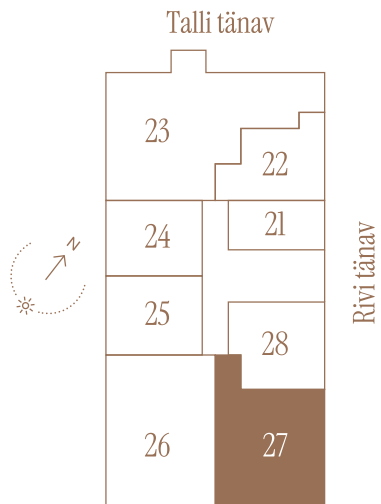

RIVI TN 8-27

Tube 4 Korrus Üldpind 90 m²

Rõdu 6.4 m²

* Külaliskorter ** Jahutussüsteem (kõikidel 7.korruse korteritel)

B – äripind, hind koos käibemaksuga.