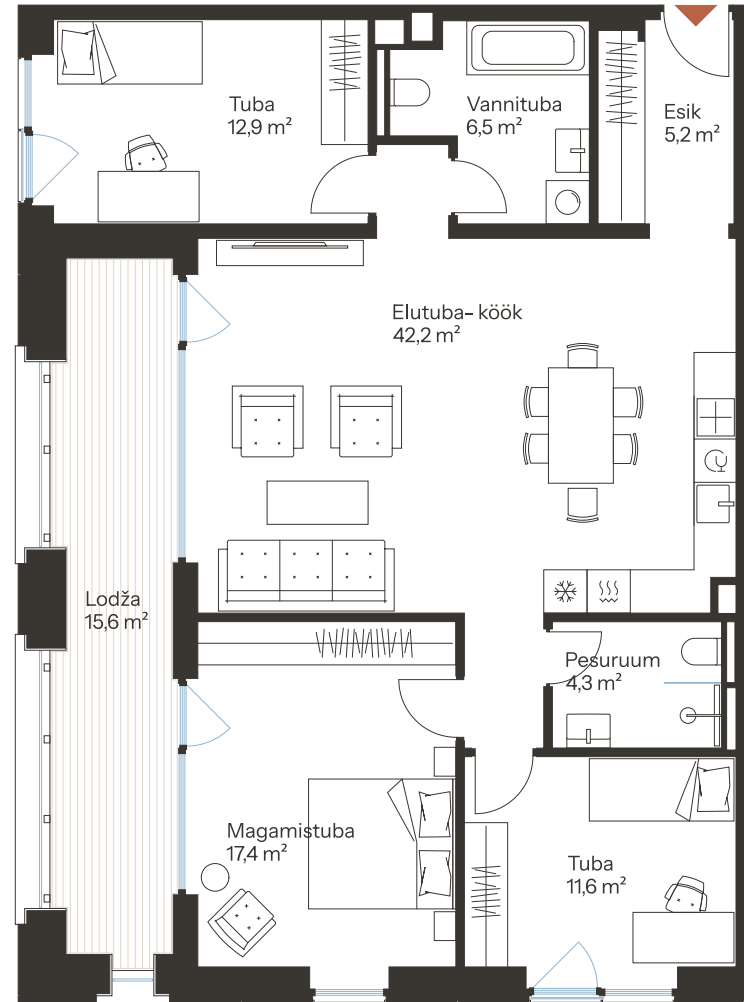

RIVI TN 8-26

Tube Korrus
4 4

Rõdu
15.6 m²

Üldpind
100.2 m²

* Külaliskorter ** Jahutussüsteem (kõikidel 7.korruse korteritel)

B – äripind, hind koos käibemaksuga.