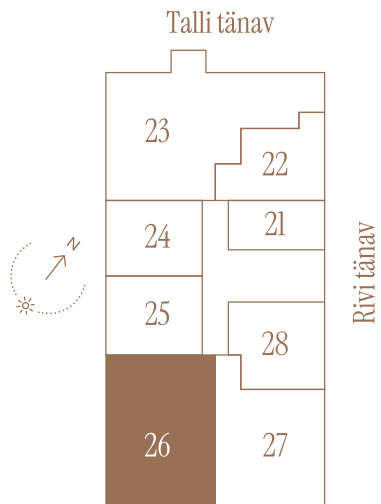

RIVI TN 8-26

Tube Korrus
4 4

Rõdu
15.6 m²

Üldpind
100.2 m²

* Külaliskorter ** Jahutussüsteem (kõikidel 7.korruse korteritel)

B – äripind, hind koos käibemaksuga.