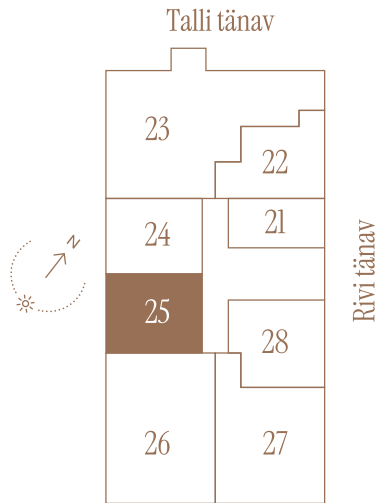

RIVI TN 8-25

Tube 2
Korrus 4

Üldpind
46.4 m²

Rõdu
6.3 m²

* Külaliskorter ** Jahutussüsteem (kõikidel 7.korruse korteritel)

B - äripind, hind koos käibemaksuga.