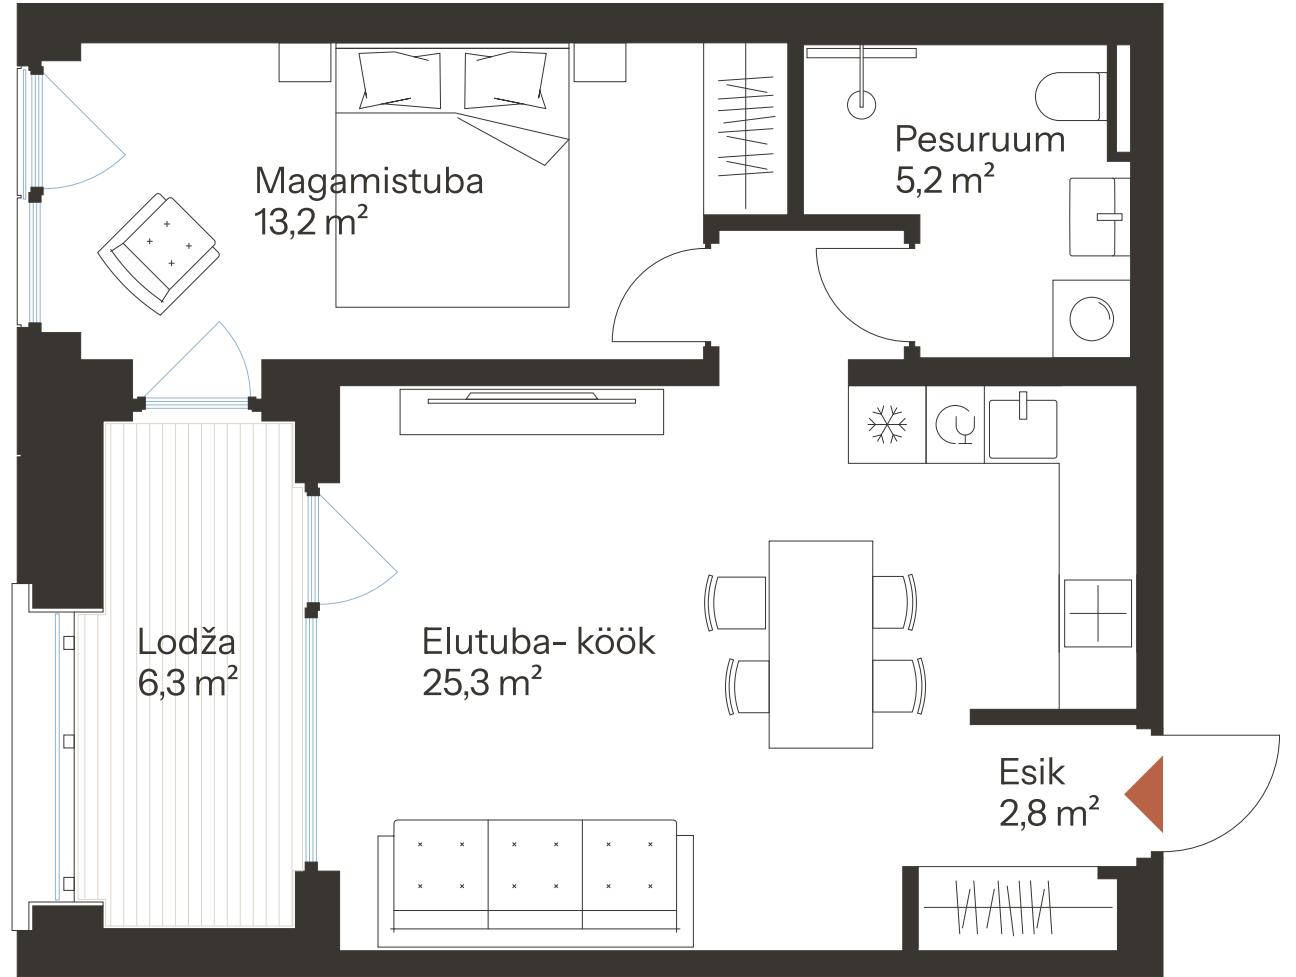

RIVI TN 8-25

Tube 2
Korrus 4

Üldpind
46.4 m²

Rõdu
6.3 m²

* Külaliskorter ** Jahutussüsteem (kõikidel 7.korruse korteritel)

B - äripind, hind koos käibemaksuga.