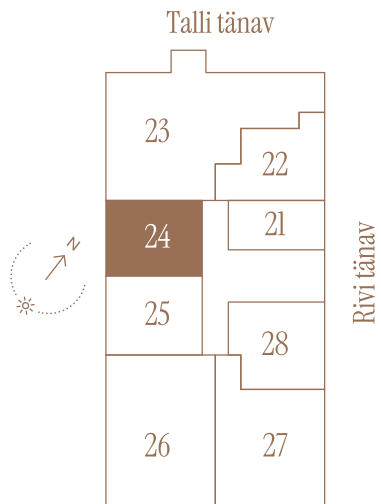

RIVI TN 8-24

Tube 2 Üldpind 46.4 m²
Korrus 4

Rõdu 6.4 m²

* Külaliskorter ** Jahutussüsteem (kõikidel 7.korruse korteritel)
B - äripind, hind koos käibemaksuga.