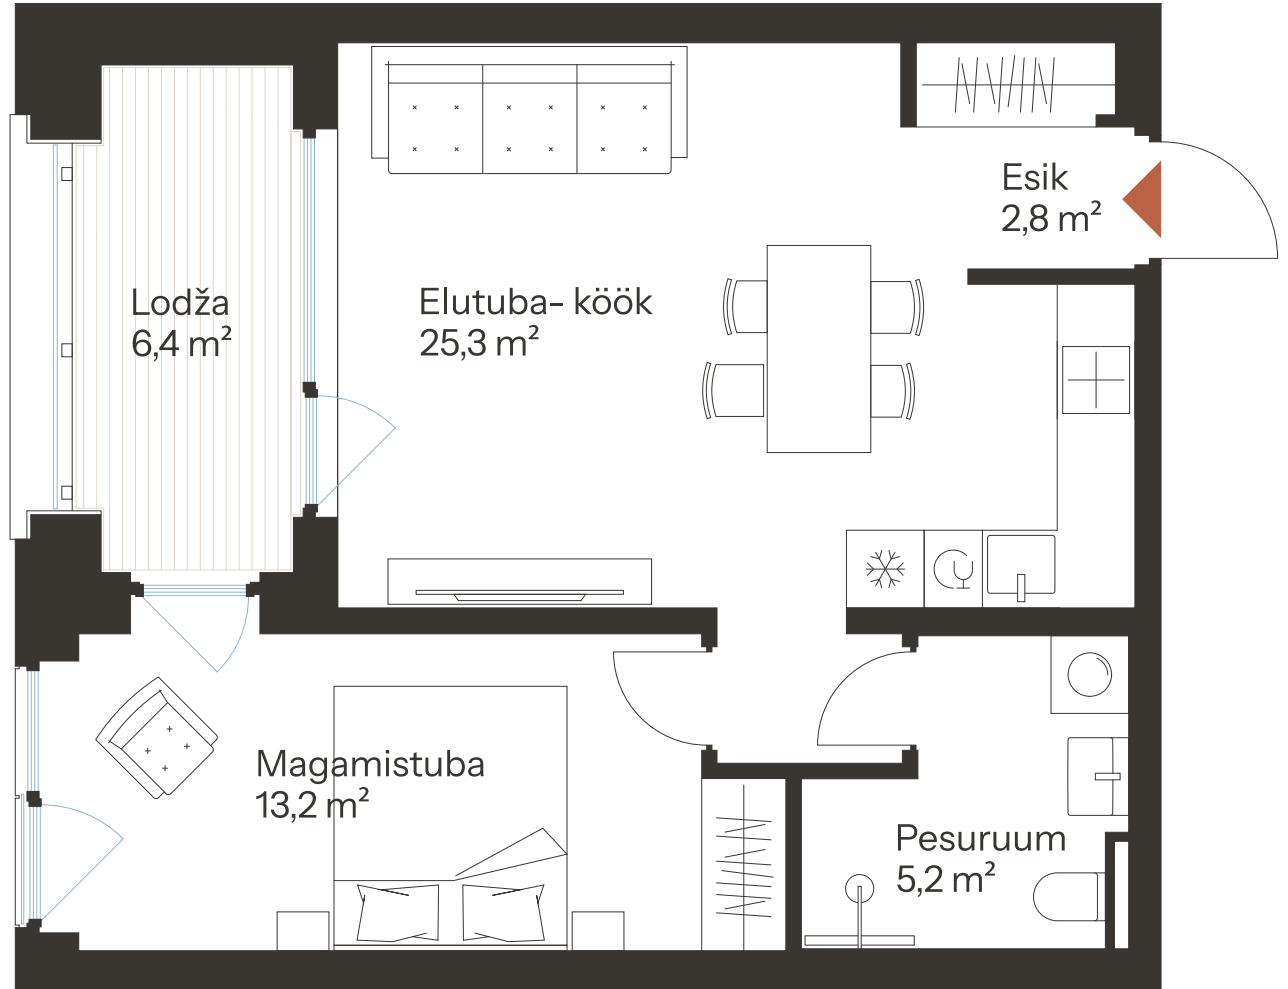

RIVI TN 8-24

Tube 2 Üldpind 46.4 m²
Korrus 4

Rõdu 6.4 m²

* Külaliskorter ** Jahutussüsteem (kõikidel 7.korruse korteritel)
B - äripind, hind koos käibemaksuga.