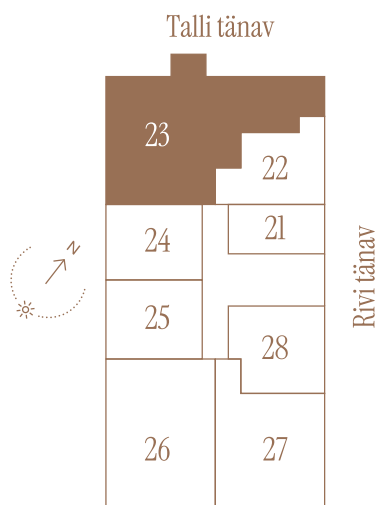

RIVI TN 8-23

Tube 5
Korrus 4

Üldpind
131.6 m²

Rõdu
16 m²

* Külaliskorter ** Jahutussüsteem (kõikidel 7.korruse korteritel)

B – äripind, hind koos käibemaksuga.