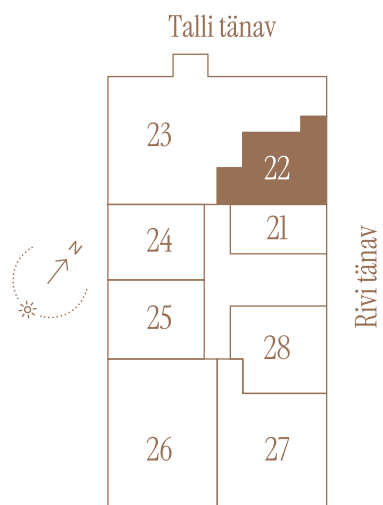

RIVI TN 8-22

Tube 2 Üldpind 45.2 m²
Korrus 4

Rõdu 6.3 m²

* Külaliskorter ** Jahutussüsteem (kõikidel 7.korruse korteritel)
B – äripind, hind koos käibemaksuga.