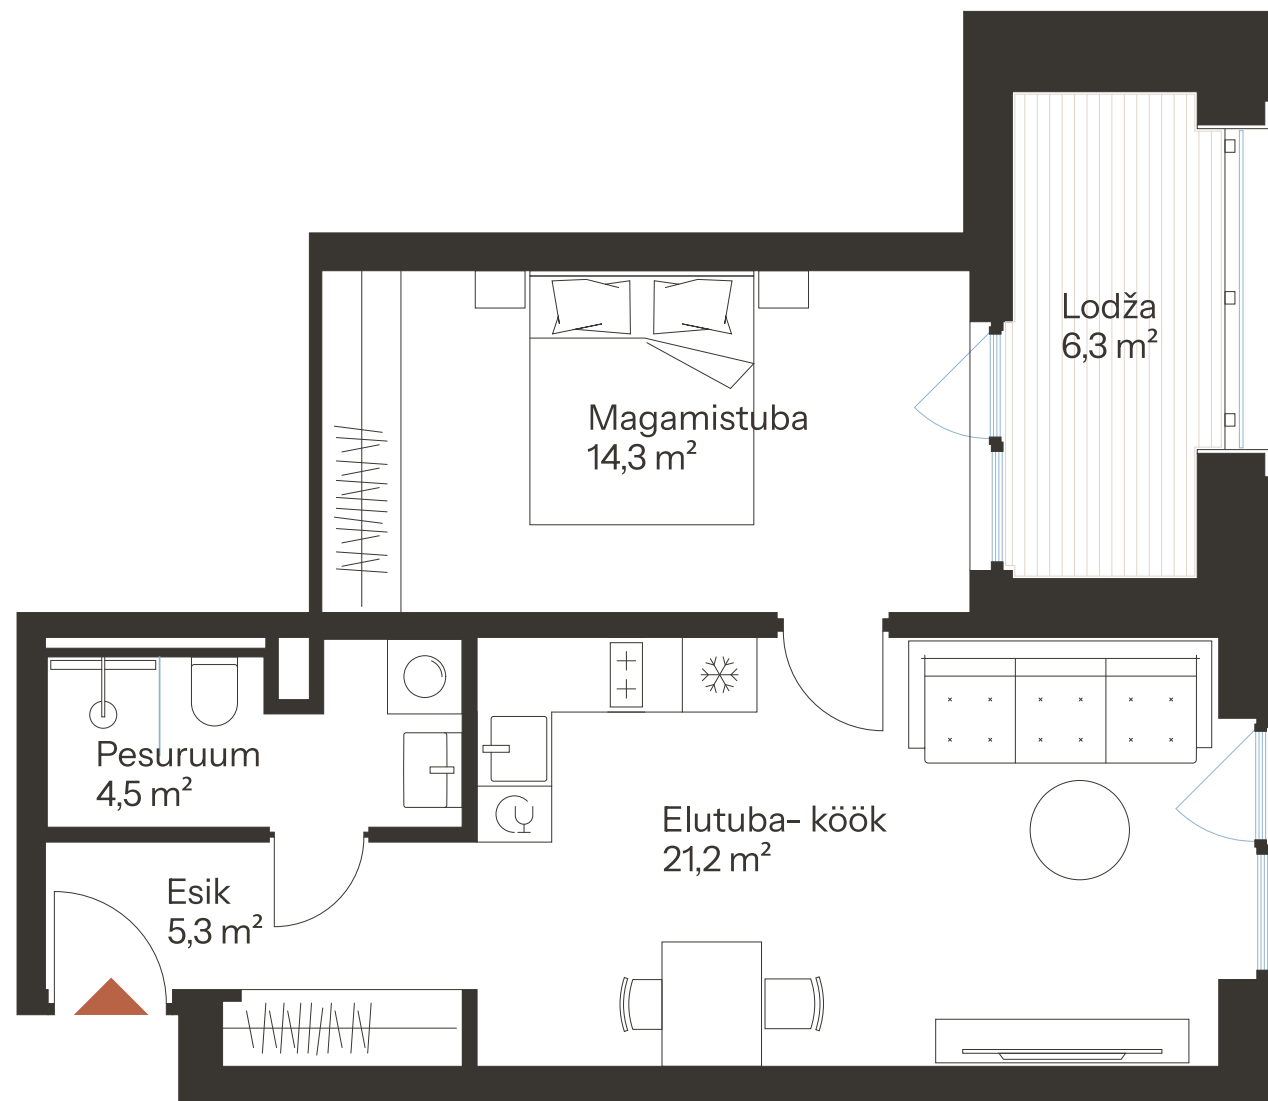

RIVI TN 8-22

Tube 2 Üldpind 45.2 m²
Korrus 4

Rõdu 6.3 m²

* Külaliskorter ** Jahutussüsteem (kõikidel 7.korruse korteritel)
B – äripind, hind koos käibemaksuga.