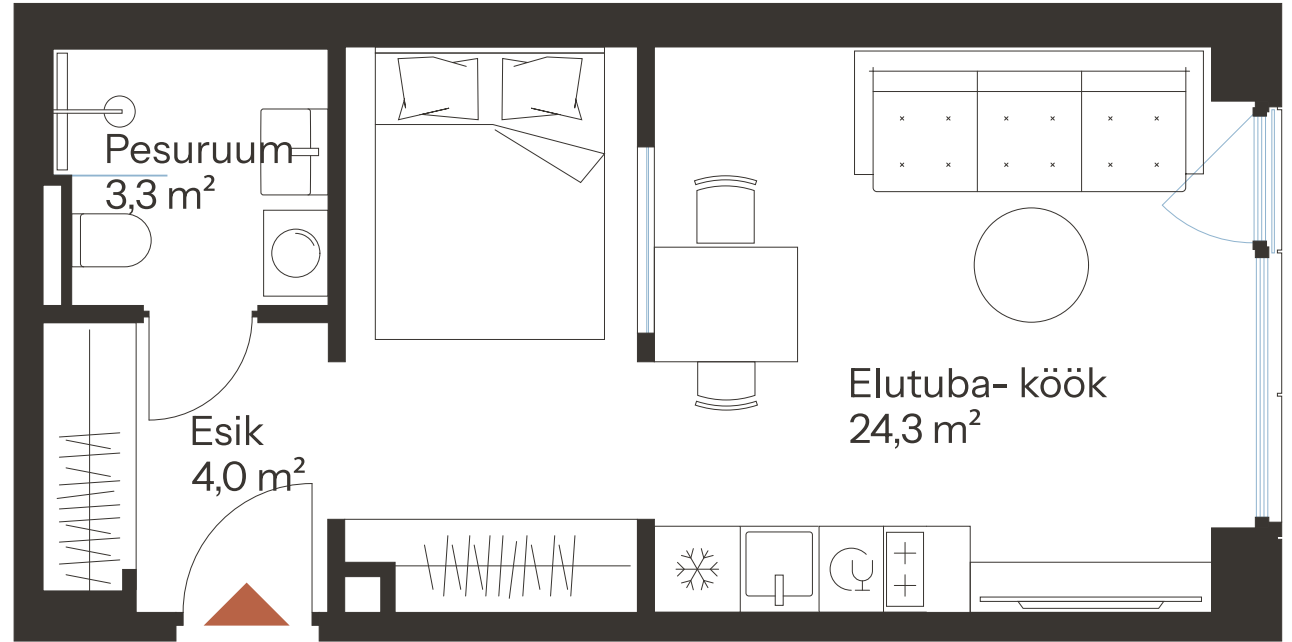

RIVI TN 8-21

Tube 1 Korrus 4
1 4

Üldpind 31.6 m²

* Külaliskorter ** Jahutussüsteem (kõikidel 7.korruse korteritel)
B – äripind, hind koos käibemaksuga.