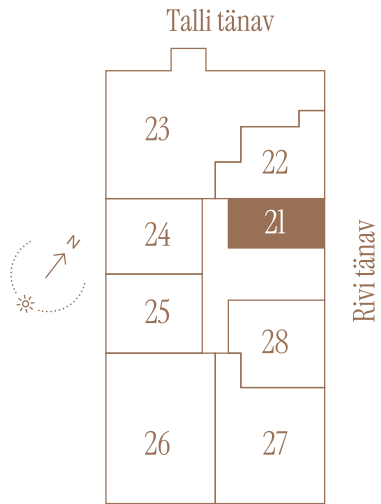

RIVI TN 8-21

Tube 1 Korrus 4
1 4

Üldpind 31.6 m²

* Külaliskorter ** Jahutussüsteem (kõikidel 7.korruse korteritel)
B – äripind, hind koos käibemaksuga.