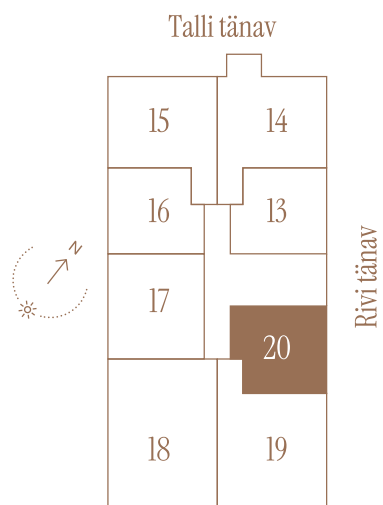

RIVI TN 8-20

Tube Korrus
2 3

Üldpind
48.8 m²

Rõdu
6.8 m²

* Külaliskorter ** Jahutussüsteem (kõikidel 7.korruse korteritel)

B – äripind, hind koos käibemaksuga.