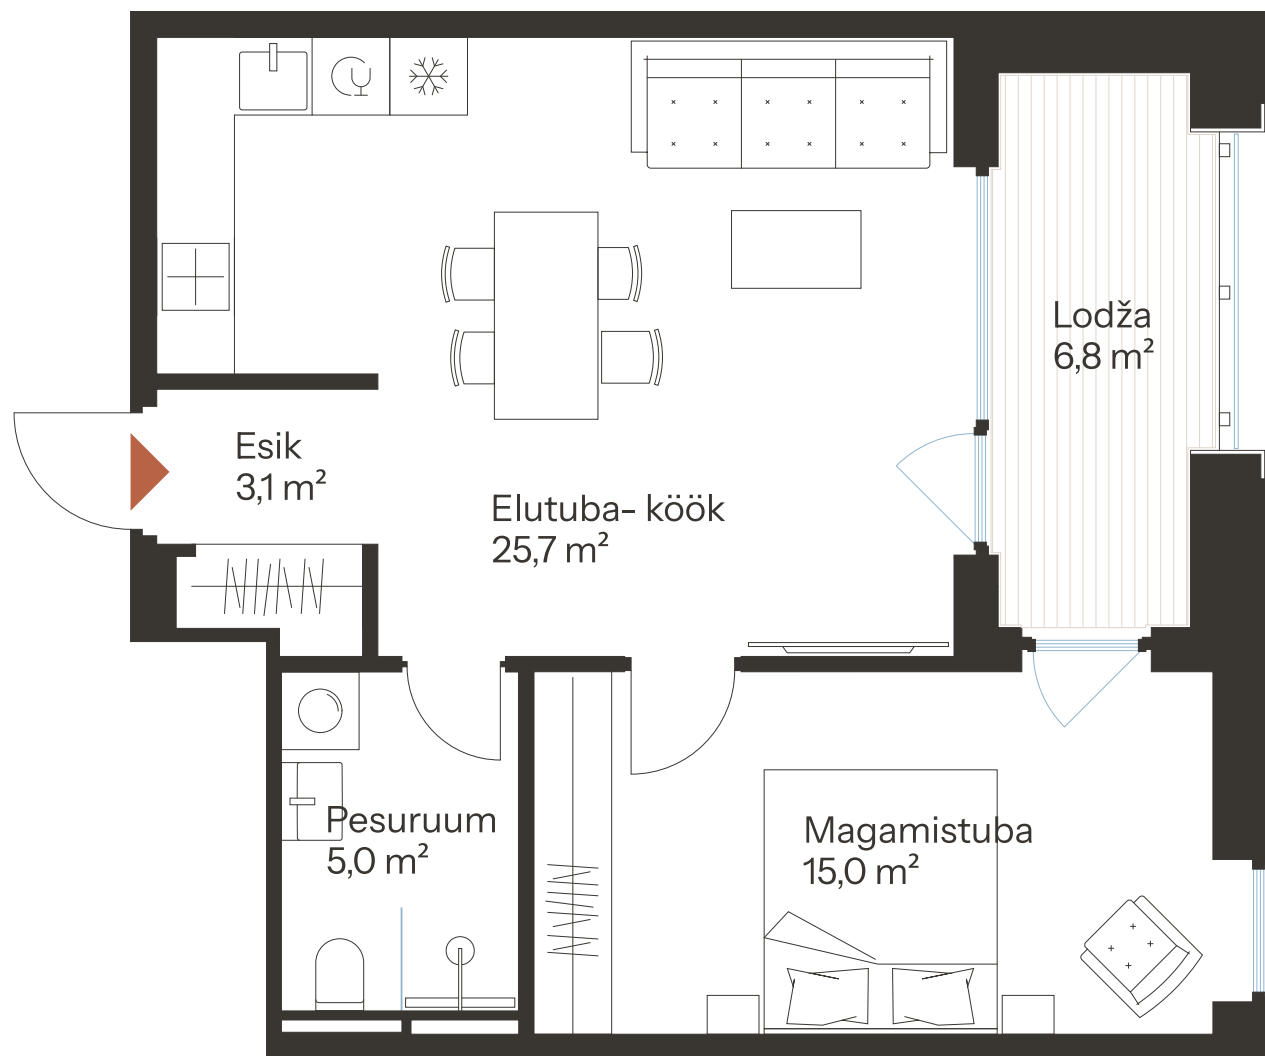

RIVI TN 8-20

Tube Korrus
2 3

Üldpind
48.8 m²

Rõdu
6.8 m²

* Külaliskorter ** Jahutussüsteem (kõikidel 7.korruse korteritel)

B – äripind, hind koos käibemaksuga.