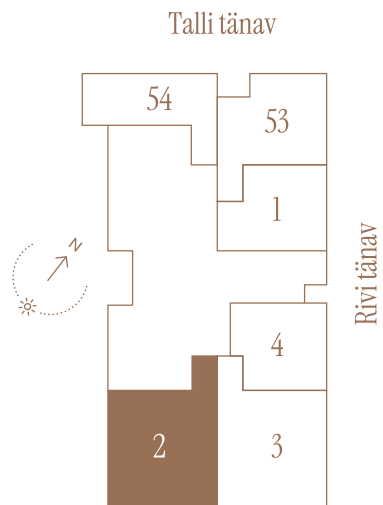

RIVI TN 8-2

Tube 3 Üldpind 72.4 m²
Korrus 1

Rõdu 20.9 m²

* Külaliskorter ** Jahutussüsteem (kõikidel 7.korruse korteritel)

B - äripind, hind koos käibemaksuga.