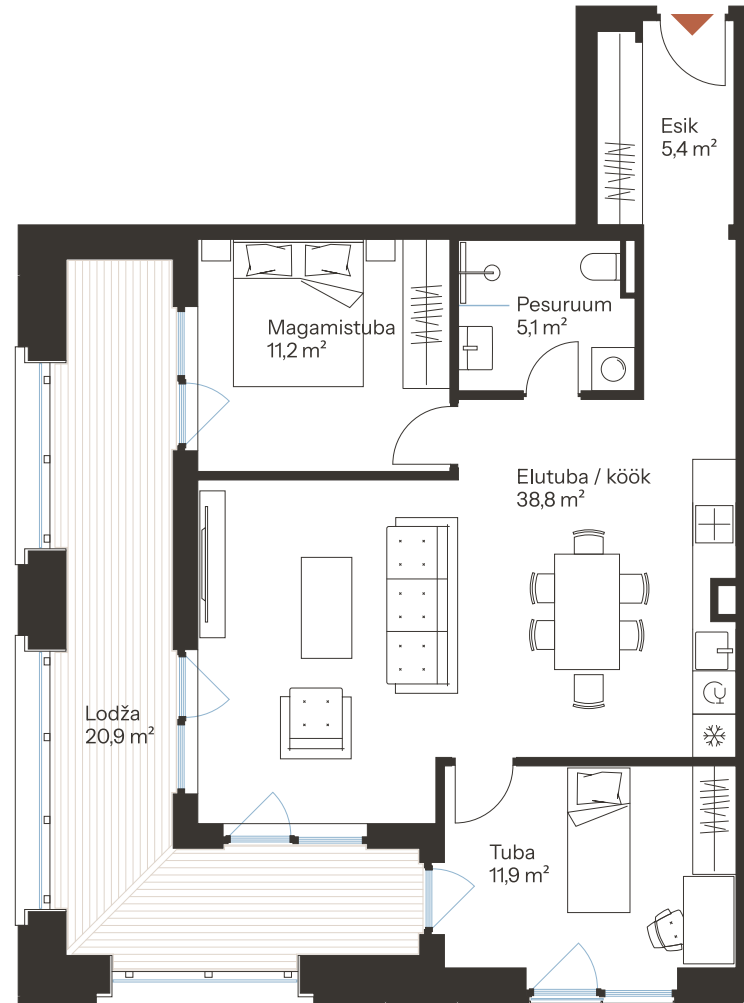

RIVI TN 8-2

Tube 3 Üldpind 72.4 m²
Korrus 1

Rõdu 20.9 m²

* Külaliskorter ** Jahutussüsteem (kõikidel 7.korruse korteritel)

B - äripind, hind koos käibemaksuga.