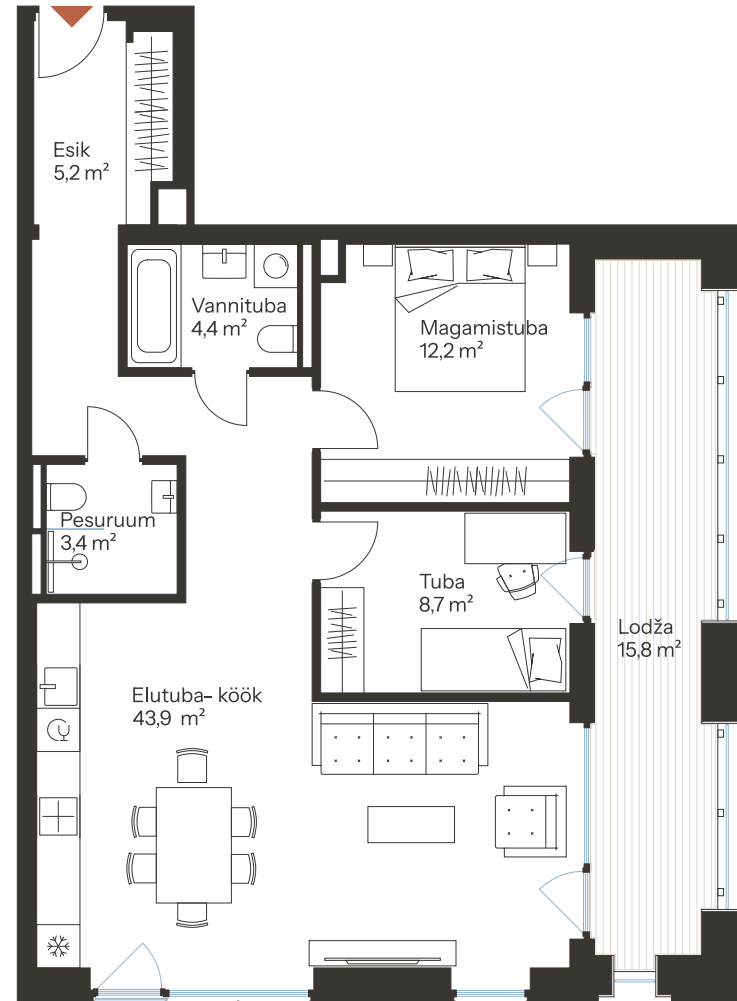

RIVI TN 8-19

Tube 3
Korrus 3
Üldpind 77.8 m²

Rõdu 15.8 m²

* Külaliskorter ** Jahutussüsteem (kõikidel 7.korruse korteritel)
B – äripind, hind koos käibemaksuga.