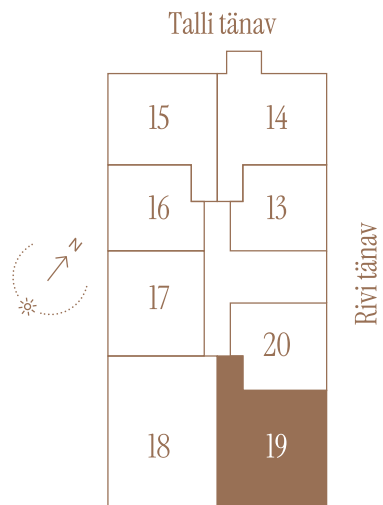

RIVI TN 8-19

Tube 3
Korrus 3
Üldpind 77.8 m²

Rõdu 15.8 m²

* Külaliskorter ** Jahutussüsteem (kõikidel 7.korruse korteritel)
B – äripind, hind koos käibemaksuga.