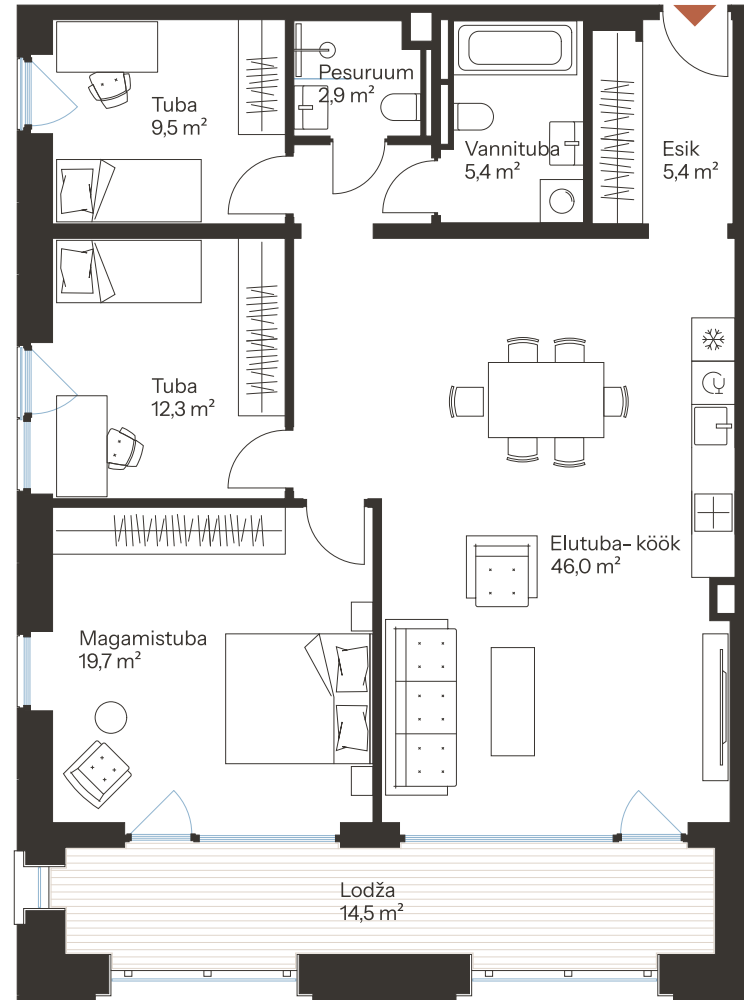

RIVI TN 8-18

Tube Korrus Üldpind
4 3 101.4 m²

Rõdu
14.5 m²

* Külaliskorter ** Jahutussüsteem (kõikidel 7.korruse korteritel)
B – äripind, hind koos käibemaksuga.