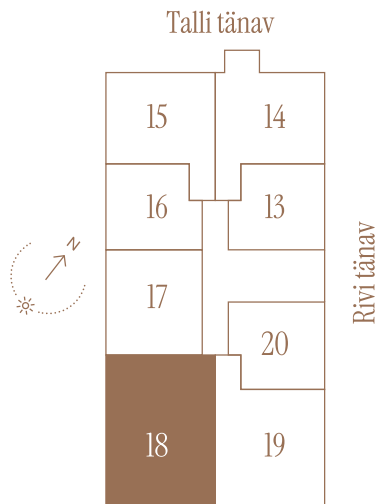

RIVI TN 8-18

Tube Korrus Üldpind
4 3 101.4 m²

Rõdu
14.5 m²

* Külaliskorter ** Jahutussüsteem (kõikidel 7.korruse korteritel)
B – äripind, hind koos käibemaksuga.