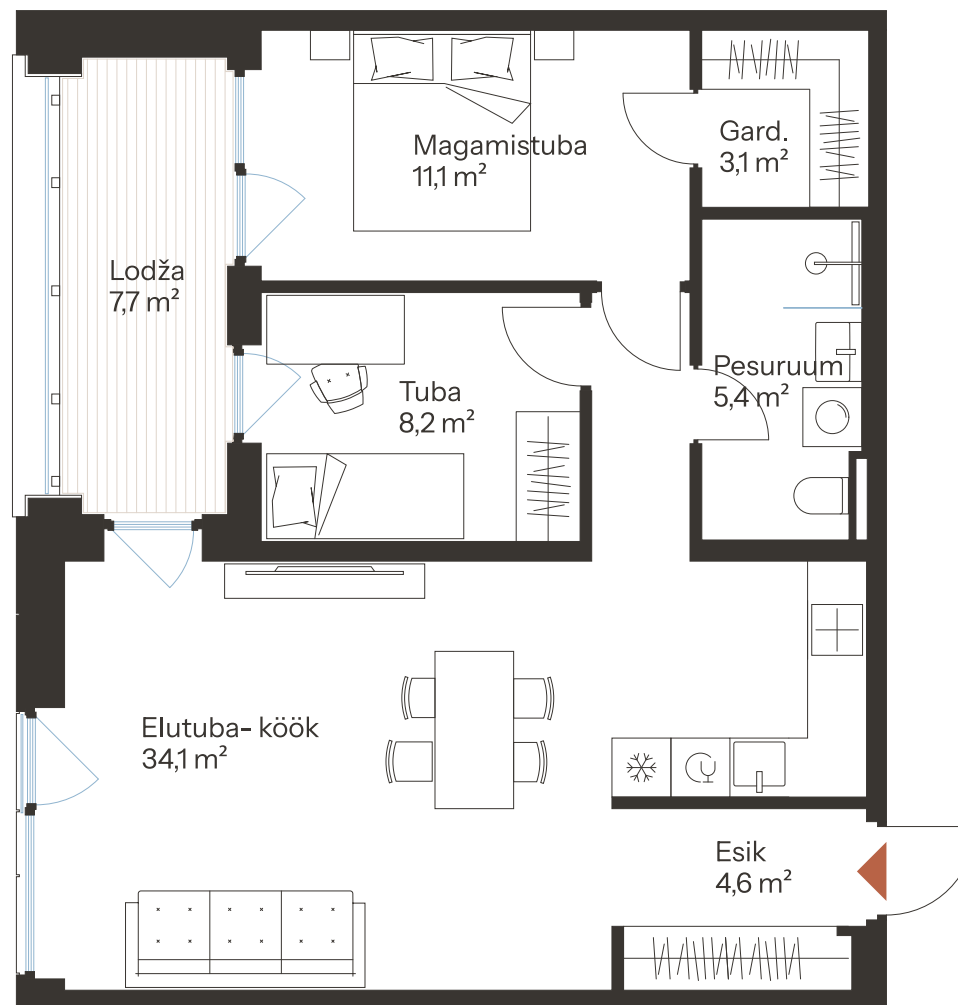

# RIVI TN 8-17

Tube 3  
Korrus 3

Üldpind  
66.5 m<sup>2</sup>

Rõdu  
14.5 m<sup>2</sup>

\* Külaliskorter \*\* Jahutussüsteem (kõikidel 7.korruse korteritel)

B - äripind, hind koos käibemaksuga.