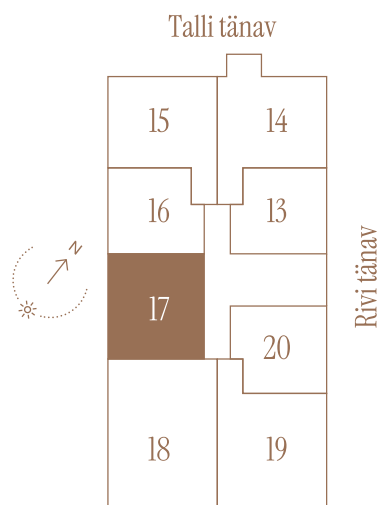

# RIVI TN 8-17

Tube 3  
Korrus 3

Üldpind  
66.5 m<sup>2</sup>

Rõdu  
14.5 m<sup>2</sup>

\* Külaliskorter \*\* Jahutussüsteem (kõikidel 7.korruse korteritel)

B - äripind, hind koos käibemaksuga.