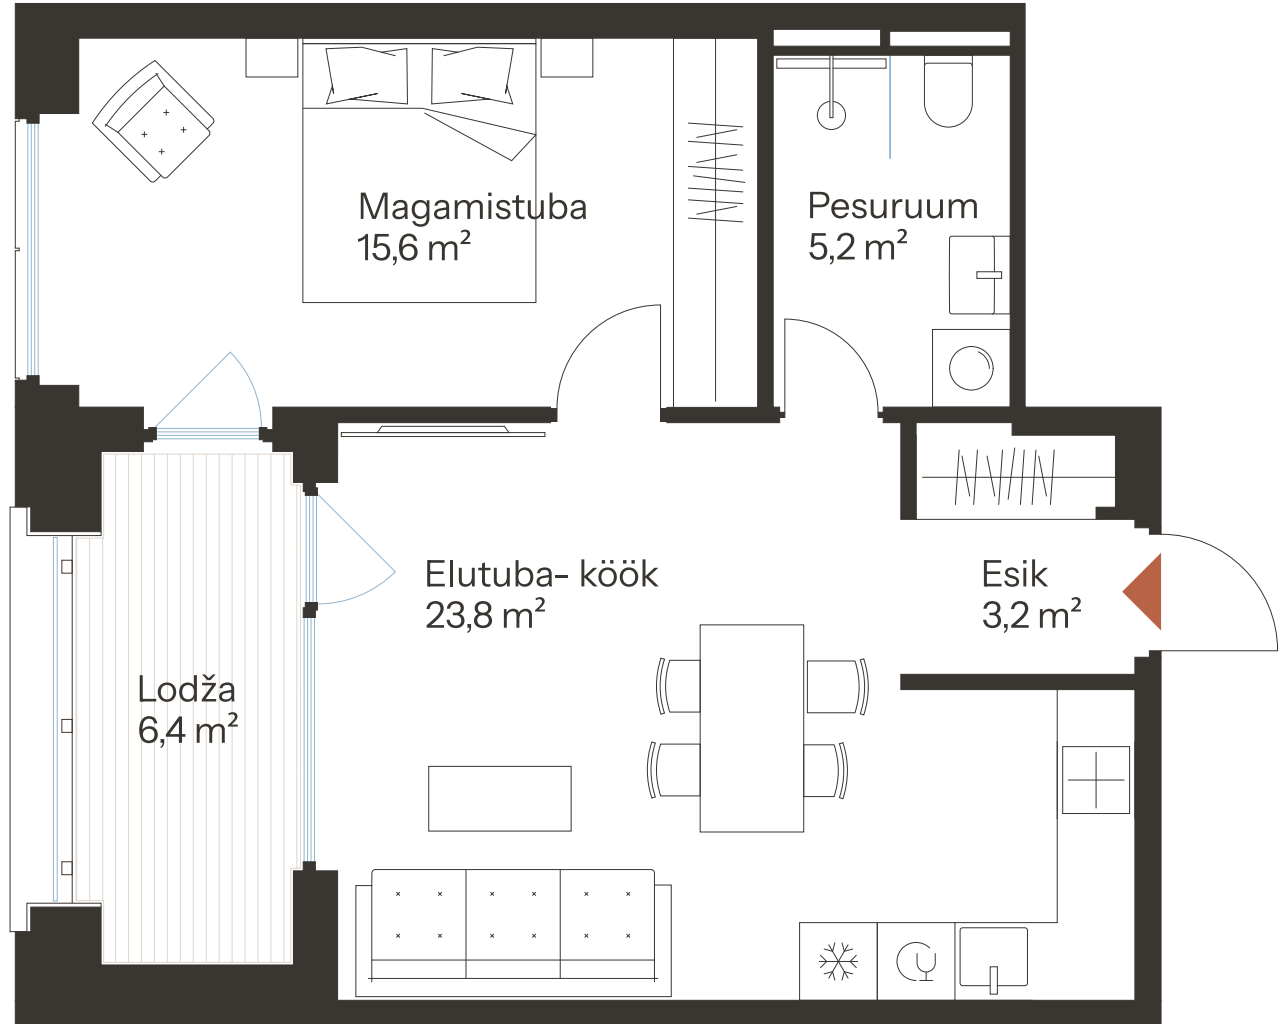

RIVI TN 8-16

Tube 2
Korrus 3
Üldpind 47.7 m²

Rõdu 6.4 m²

* Külaliskorter ** Jahutussüsteem (kõikidel 7.korruse korteritel)

B – äripind, hind koos käibemaksuga.