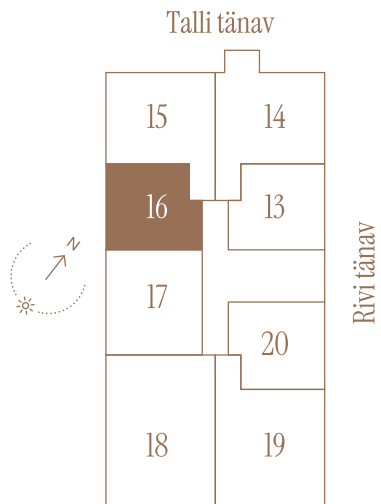

RIVI TN 8-16

Tube 2
Korrus 3
Üldpind 47.7 m²

Rõdu 6.4 m²

* Külaliskorter ** Jahutussüsteem (kõikidel 7.korruse korteritel)

B – äripind, hind koos käibemaksuga.