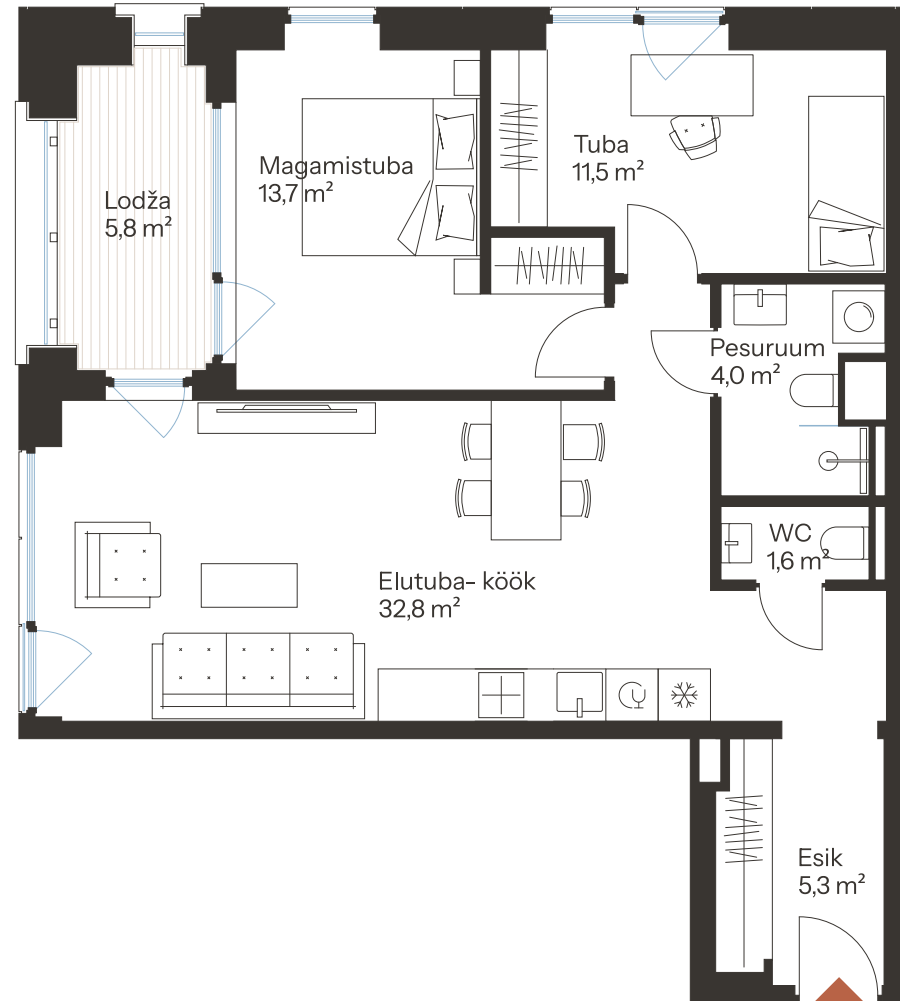

# RIVI TN 8-15

Tube 3  
Korrus 3  
Üldpind 68.9 m<sup>2</sup>

Rõdu 5.8 m<sup>2</sup>

\* Külaliskorter \*\* Jahutussüsteem (kõikidel 7.korruse korteritel)

B - äripind, hind koos käibemaksuga.