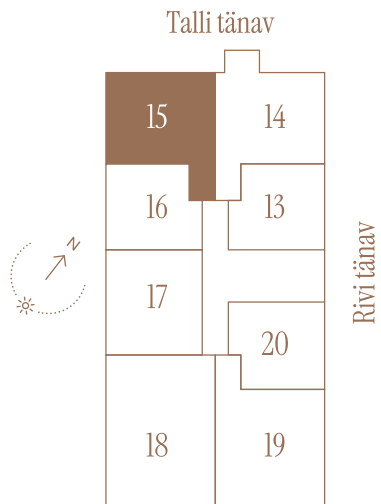

# RIVI TN 8-15

Tube 3  
Korrus 3  
Üldpind 68.9 m<sup>2</sup>

Rõdu 5.8 m<sup>2</sup>

\* Külaliskorter \*\* Jahutussüsteem (kõikidel 7.korruse korteritel)

B - äripind, hind koos käibemaksuga.