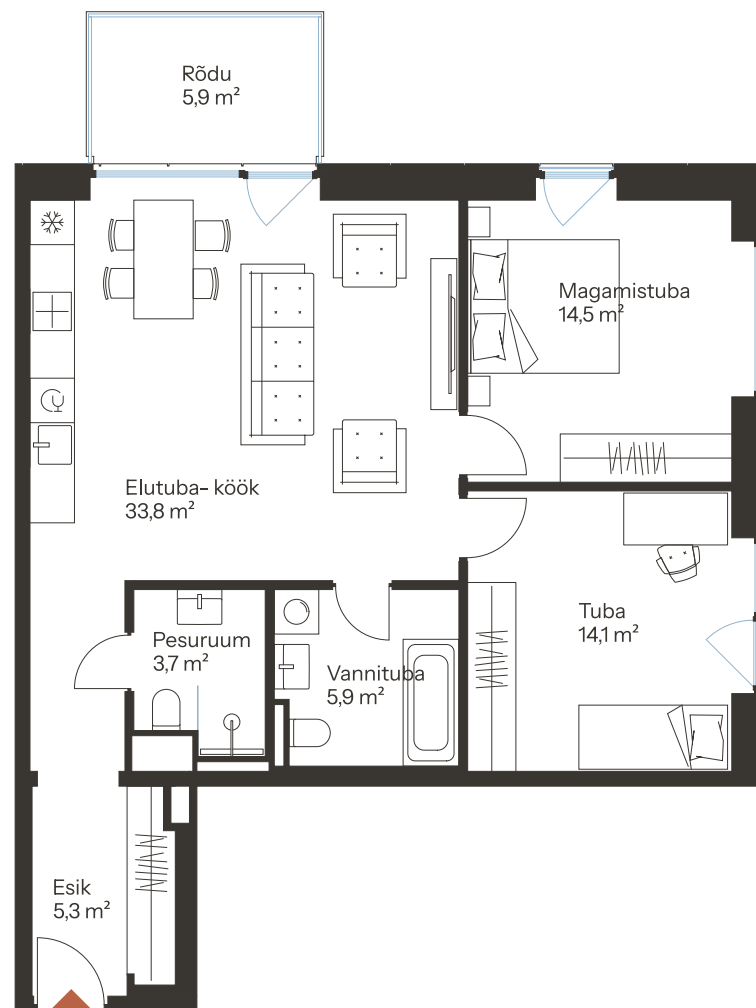

# RIVI TN 8-14

Tube                      Korrus  
3                              3

Üldpind  
77.4 m<sup>2</sup>

Rõdu  
5.9 m<sup>2</sup>

\* Külaliskorter \*\* Jahutussüsteem (kõikidel 7.korruse korteritel)

B – äripind, hind koos käibemaksuga.