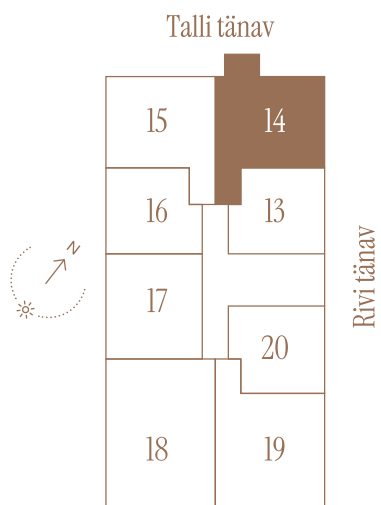

# RIVI TN 8-14

Tube                      Korrus  
3                              3

Üldpind  
77.4 m<sup>2</sup>

Rõdu  
5.9 m<sup>2</sup>

\* Külaliskorter \*\* Jahutussüsteem (kõikidel 7.korruse korteritel)

B – äripind, hind koos käibemaksuga.