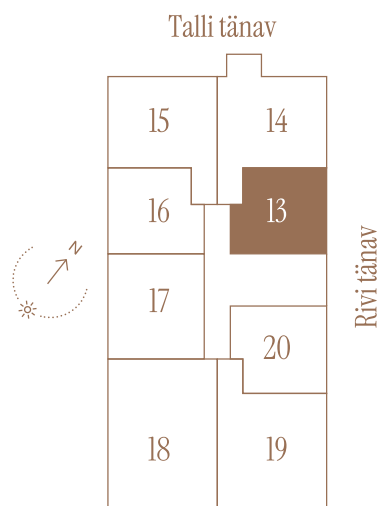

RIVI TN 8-13

Tube 2
Korrus 3
Üldpind 51,3 m²

Rõdu 5 m²

* Külaliskorter ** Jahutussüsteem (kõikidel 7.korruse korteritel)

B - äripind, hind koos käibemaksuga.