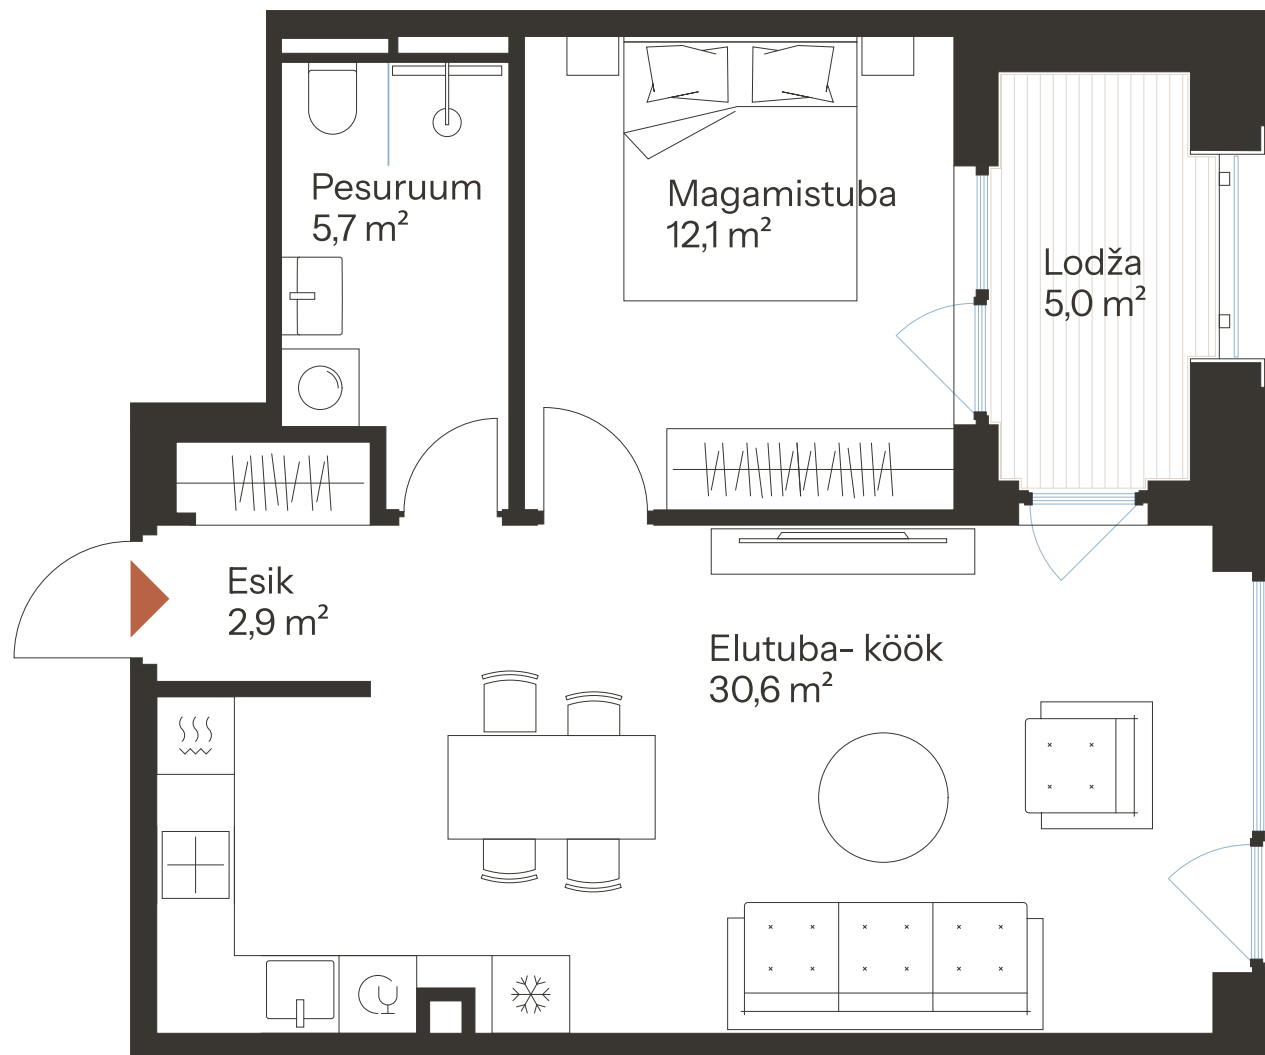

RIVI TN 8-13

Tube 2
Korrus 3
Üldpind 51,3 m²

Rõdu 5 m²

* Külaliskorter ** Jahutussüsteem (kõikidel 7.korruse korteritel)

B - äripind, hind koos käibemaksuga.