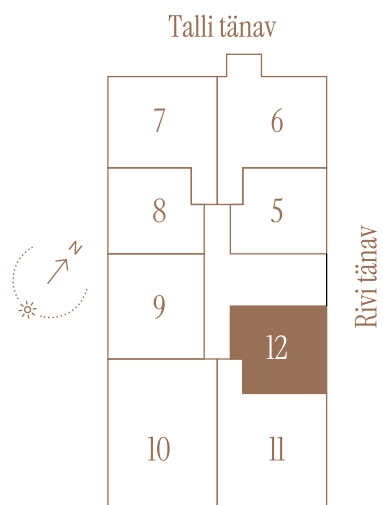

# RIVI TN 8-12

Tube 2  
Korrus 2

Üldpind 48.8 m<sup>2</sup>

Rõdu 6.8 m<sup>2</sup>

\* Külaliskorter \*\* Jahutussüsteem (kõikidel 7.korruse korteritel)

B – äripind, hind koos käibemaksuga.