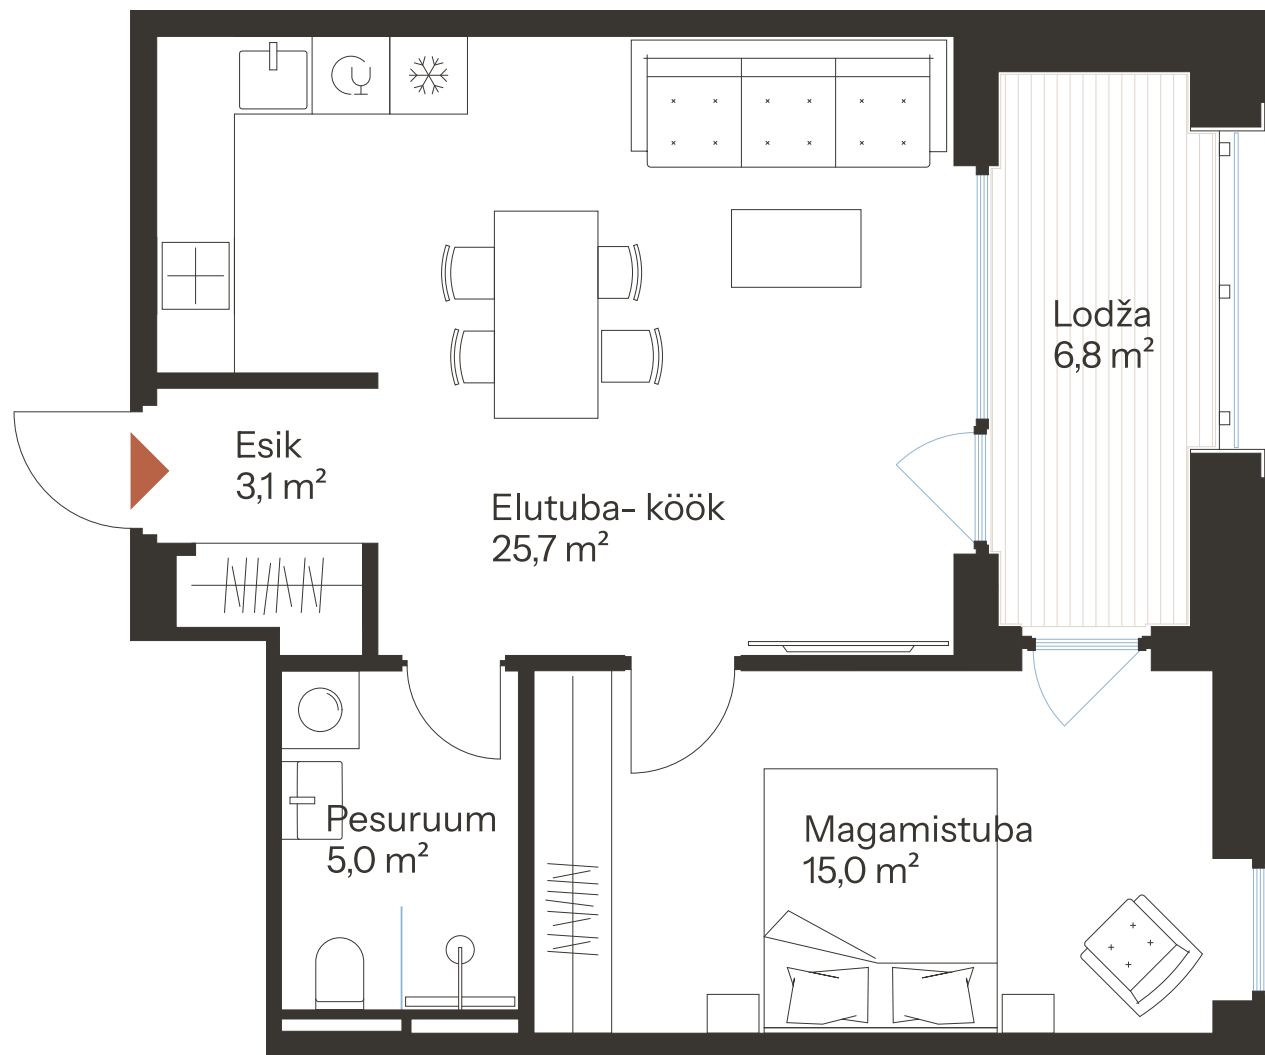

# RIVI TN 8-12

Tube 2  
Korrus 2

Üldpind 48.8 m<sup>2</sup>

Rõdu 6.8 m<sup>2</sup>

\* Külaliskorter \*\* Jahutussüsteem (kõikidel 7.korruse korteritel)

B – äripind, hind koos käibemaksuga.