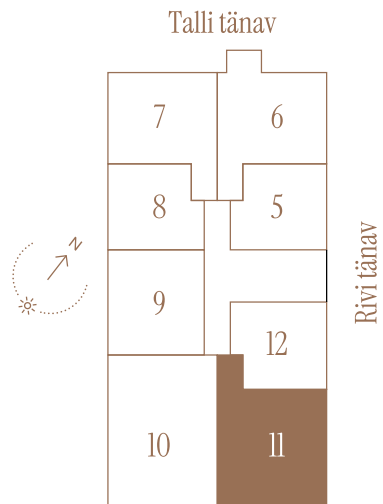

RIVI TN 8-11

Tube 3
Korrus 2
Üldpind 77.8 m²

Rõdu 15.8 m²

* Külaliskorter ** Jahutussüsteem (kõikidel 7.korruse korteritel)
B – äripind, hind koos käibemaksuga.