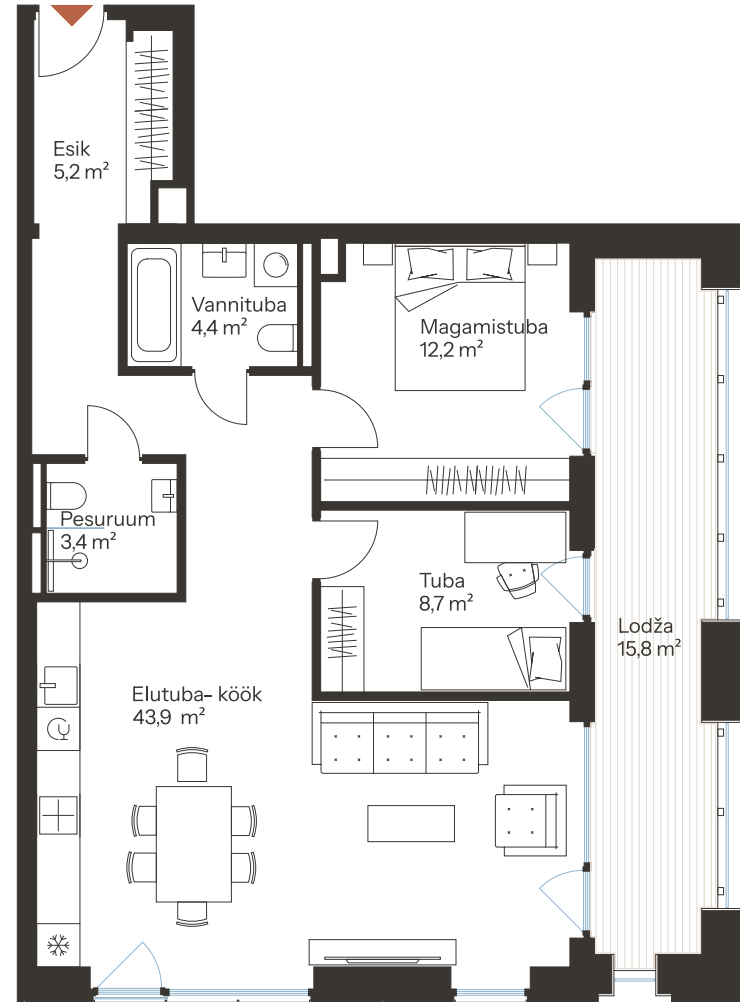

RIVI TN 8-11

Tube 3
Korrus 2
Üldpind 77.8 m²

Rõdu 15.8 m²

* Külaliskorter ** Jahutussüsteem (kõikidel 7.korruse korteritel)
B – äripind, hind koos käibemaksuga.