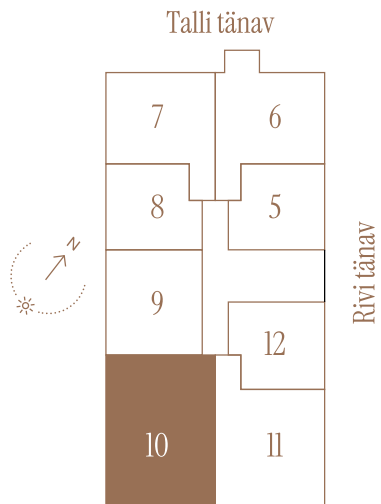

RIVI TN 8-10

Tube 4
Korrus 2
Üldpind 101.4 m²

Rõdu 14.5 m²

* Külaliskorter ** Jahutussüsteem (kõikidel 7.korruse korteritel)
B – äripind, hind koos käibemaksuga.