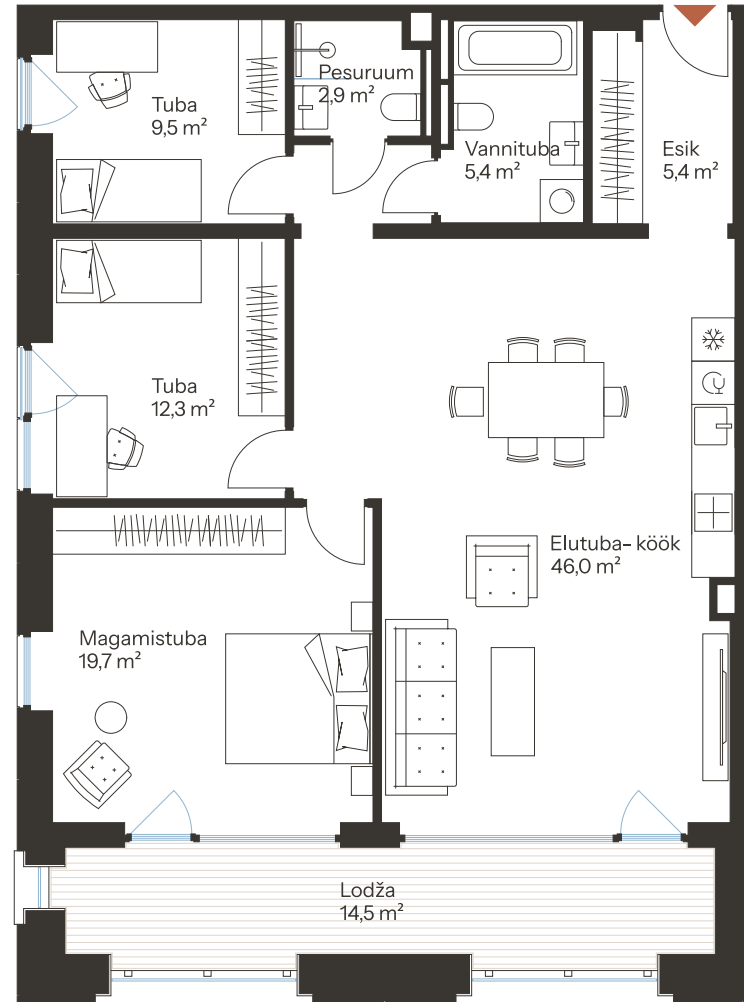

RIVI TN 8-10

Tube 4
Korrus 2
Üldpind 101.4 m²

Rõdu 14.5 m²

* Külaliskorter ** Jahutussüsteem (kõikidel 7.korruse korteritel)
B – äripind, hind koos käibemaksuga.