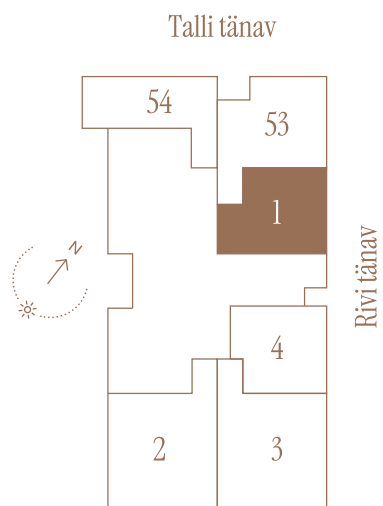

RIVI TN 8-1

Tube 2
Korrus 1
Üldpind 56.5 m²

Rõdu 4.6 m²

* Külaliskorter ** Jahutussüsteem (kõikidel 7.korruse korteritel)
B - äripind, hind koos käibemaksuga.