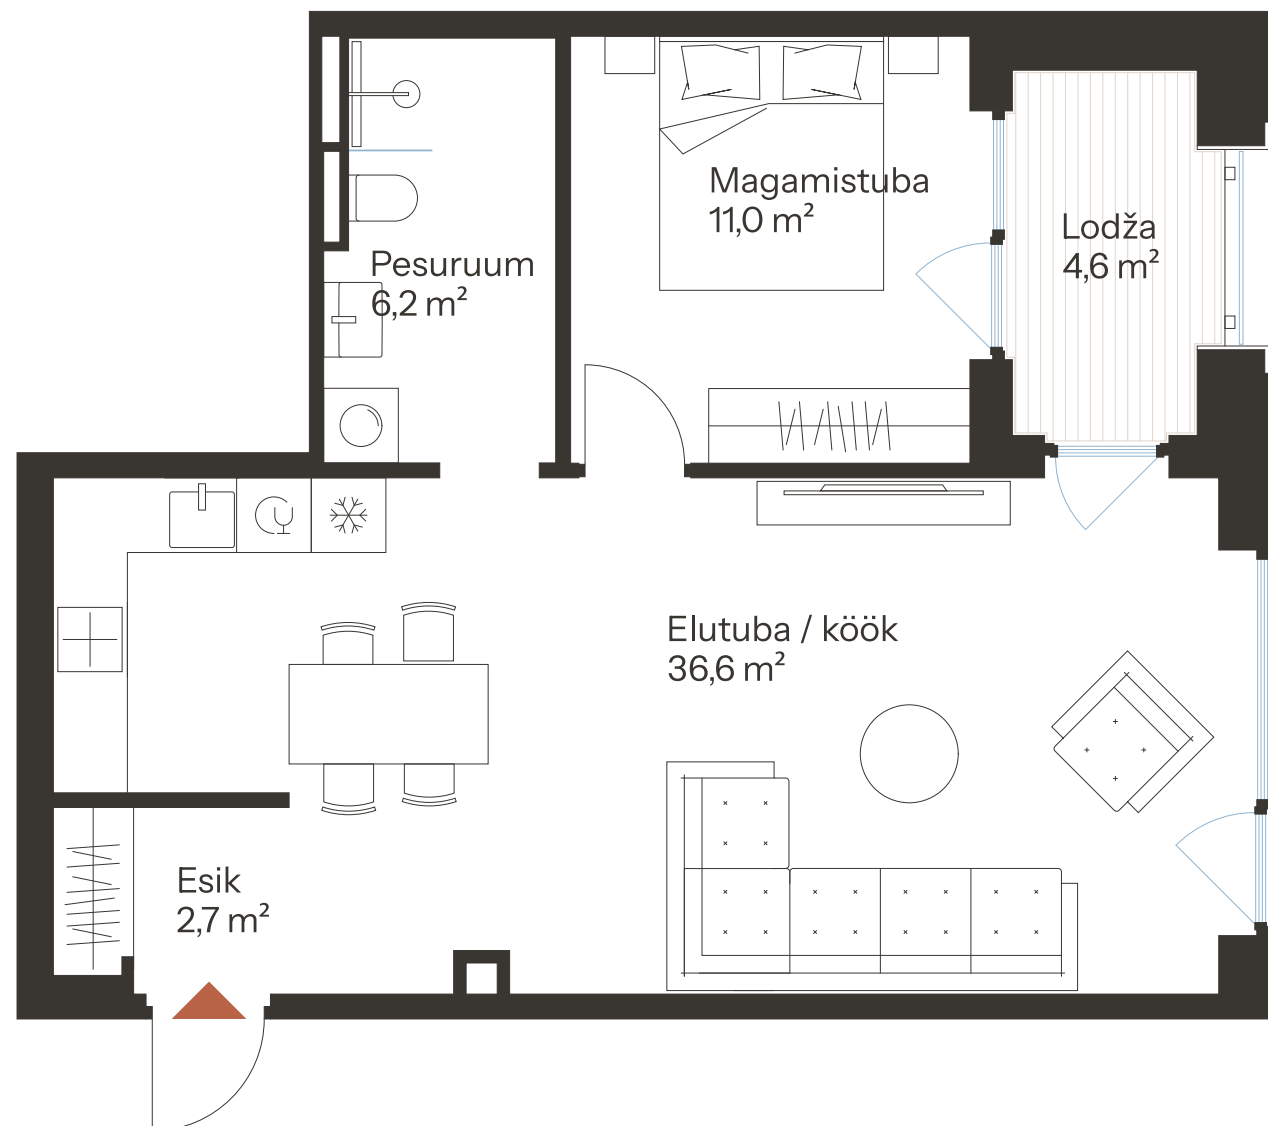

RIVI TN 8-1

Tube 2
Korrus 1
Üldpind 56.5 m²

Rõdu 4.6 m²

* Külaliskorter ** Jahutussüsteem (kõikidel 7.korruse korteritel)
B - äripind, hind koos käibemaksuga.